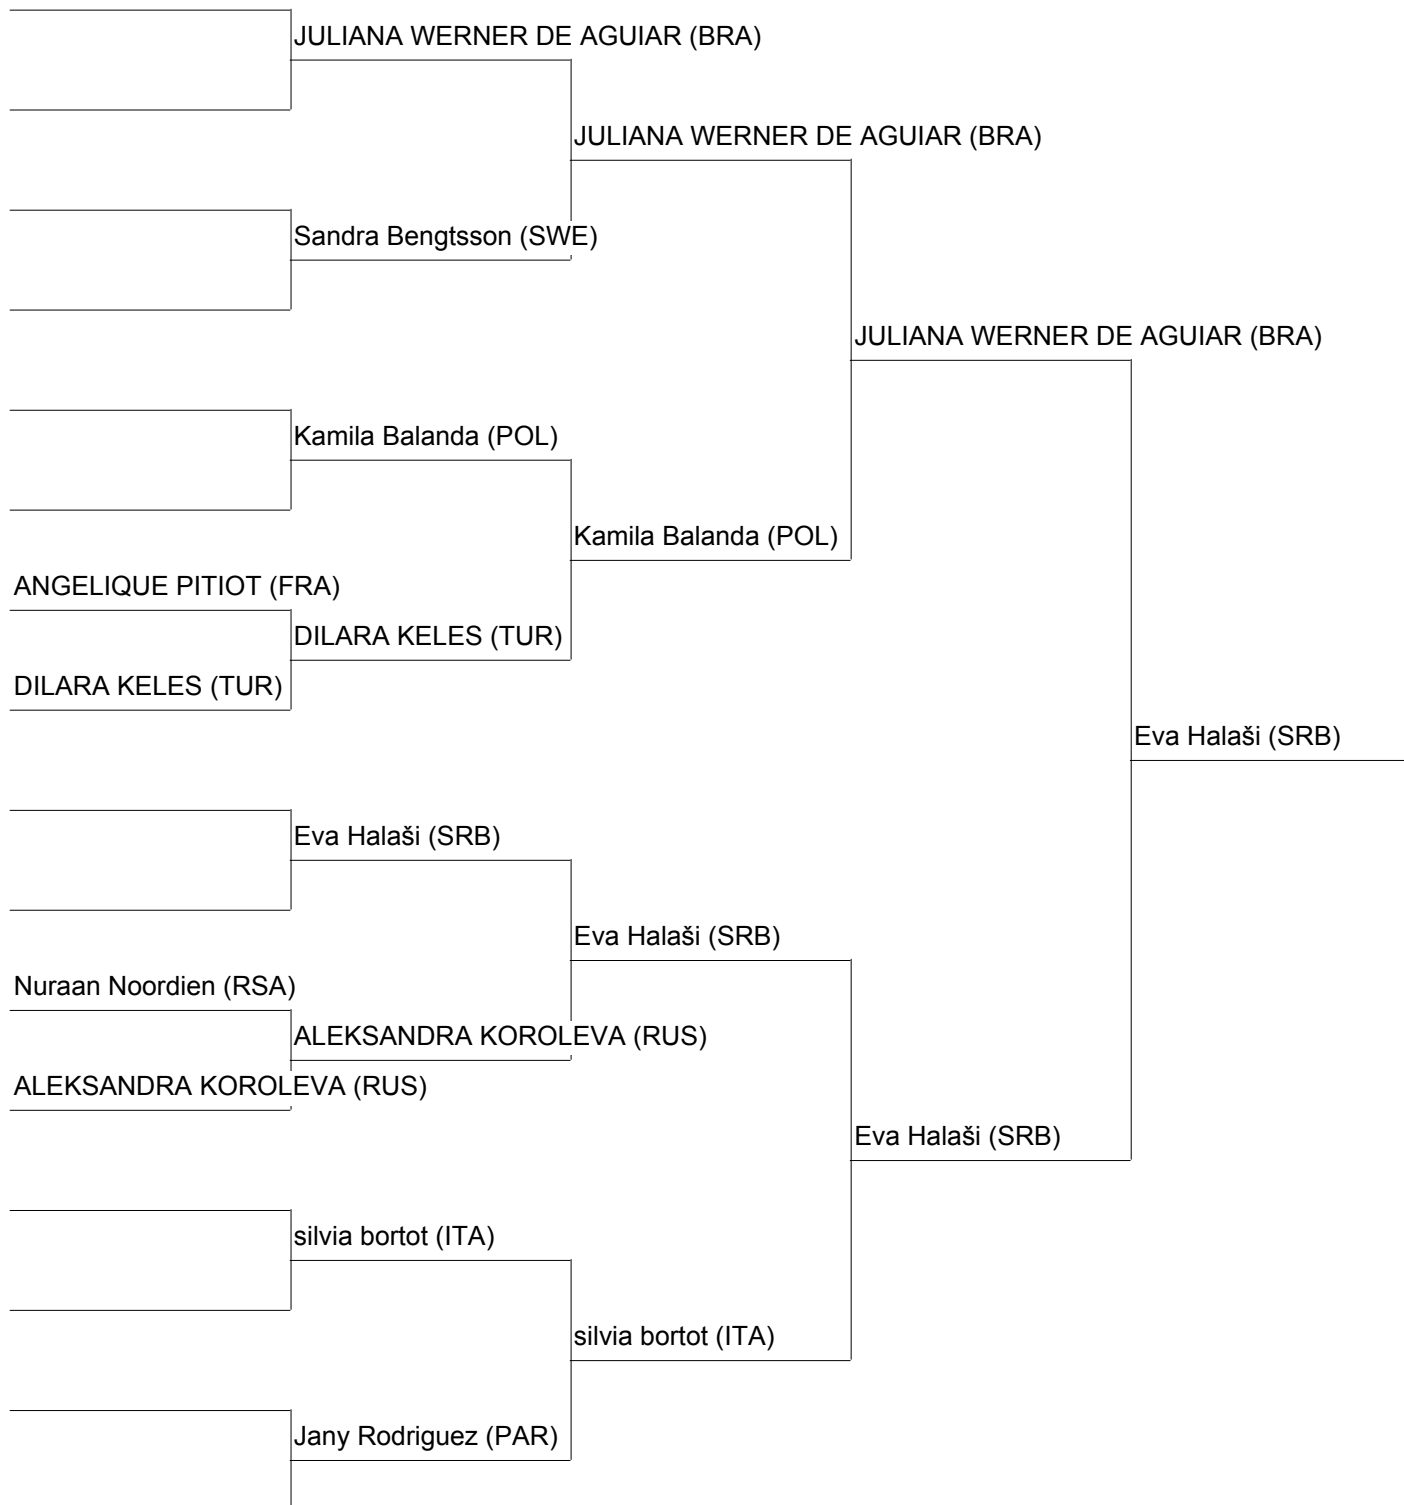

WCH 2013 Brazil LK K1
Brazil
28.09.2013 - 05.10.2013

Signature

06.10.2013 14:34:03

K1 women -65kg

WCH 2013 Brazil LK K1
Brazil
28.09.2013 - 05.10.2013

Signature

06.10.2013 14:34:03

K1 women -70kg