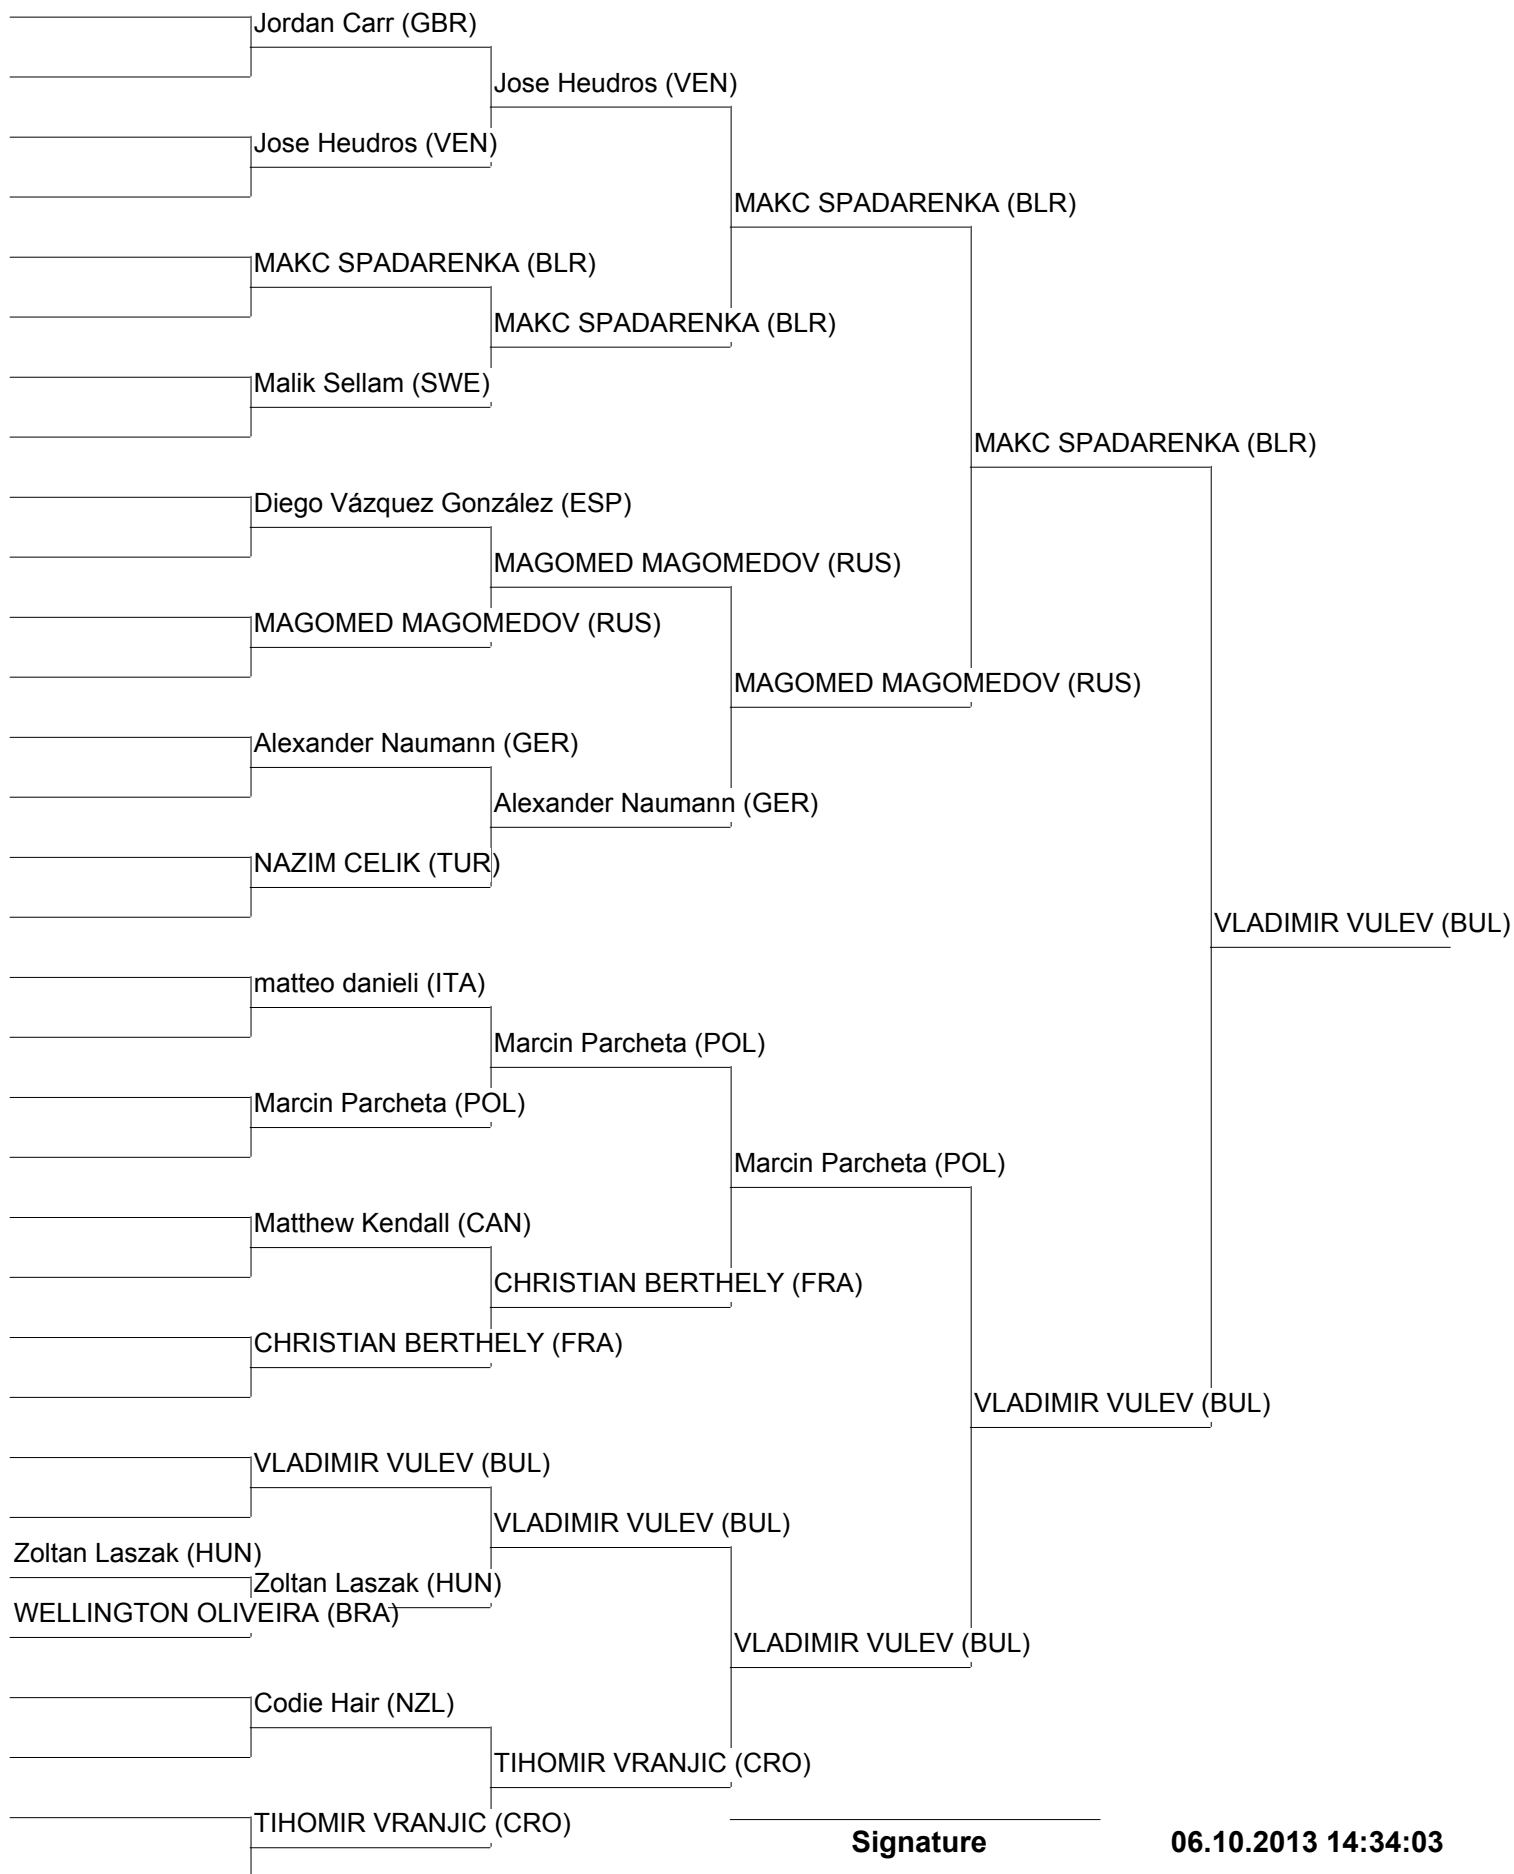

K1 men -71kg

WCH 2013 Brazil LK K1
Brazil
28.09.2013 - 05.10.2013