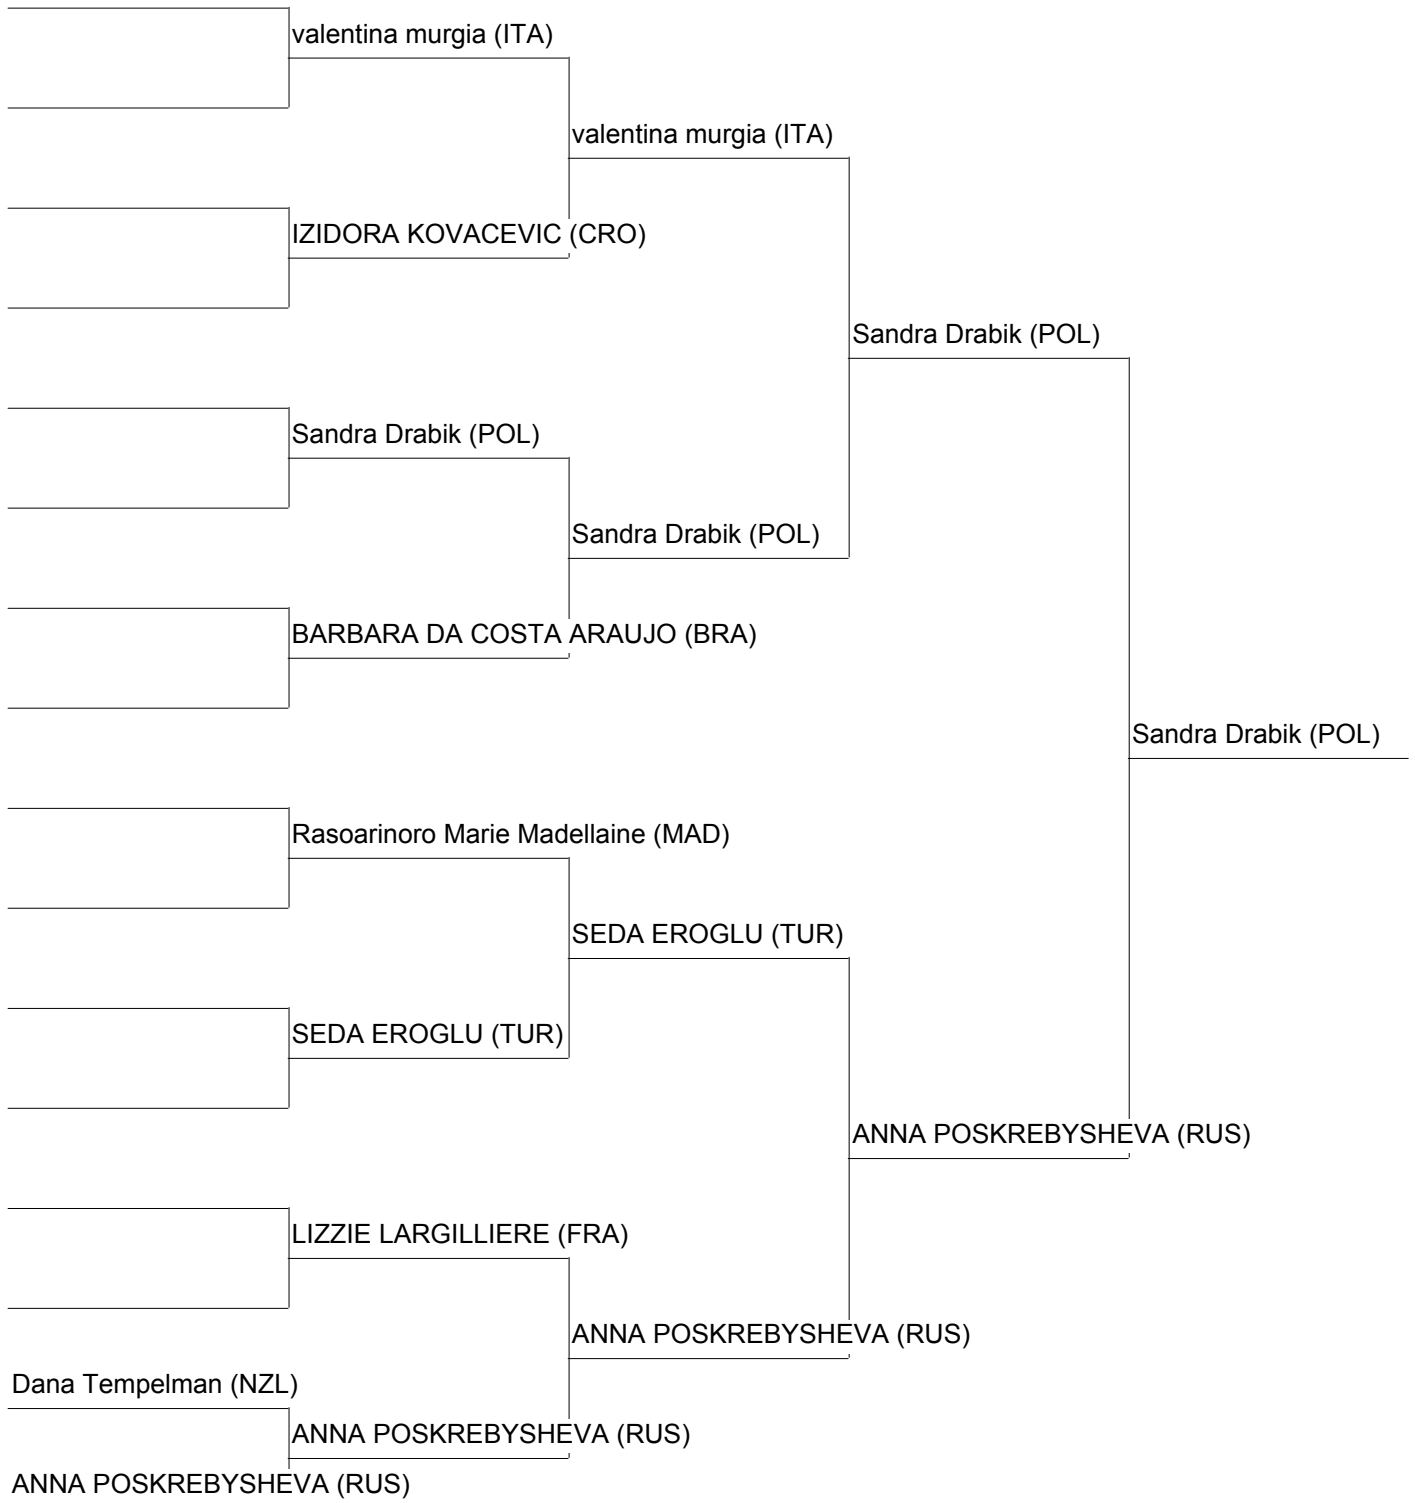

LK women -52kg

WCH 2013 Brazil LK K1
Brazil
28.09.2013 - 05.10.2013

Signature

06.10.2013 14:34:03