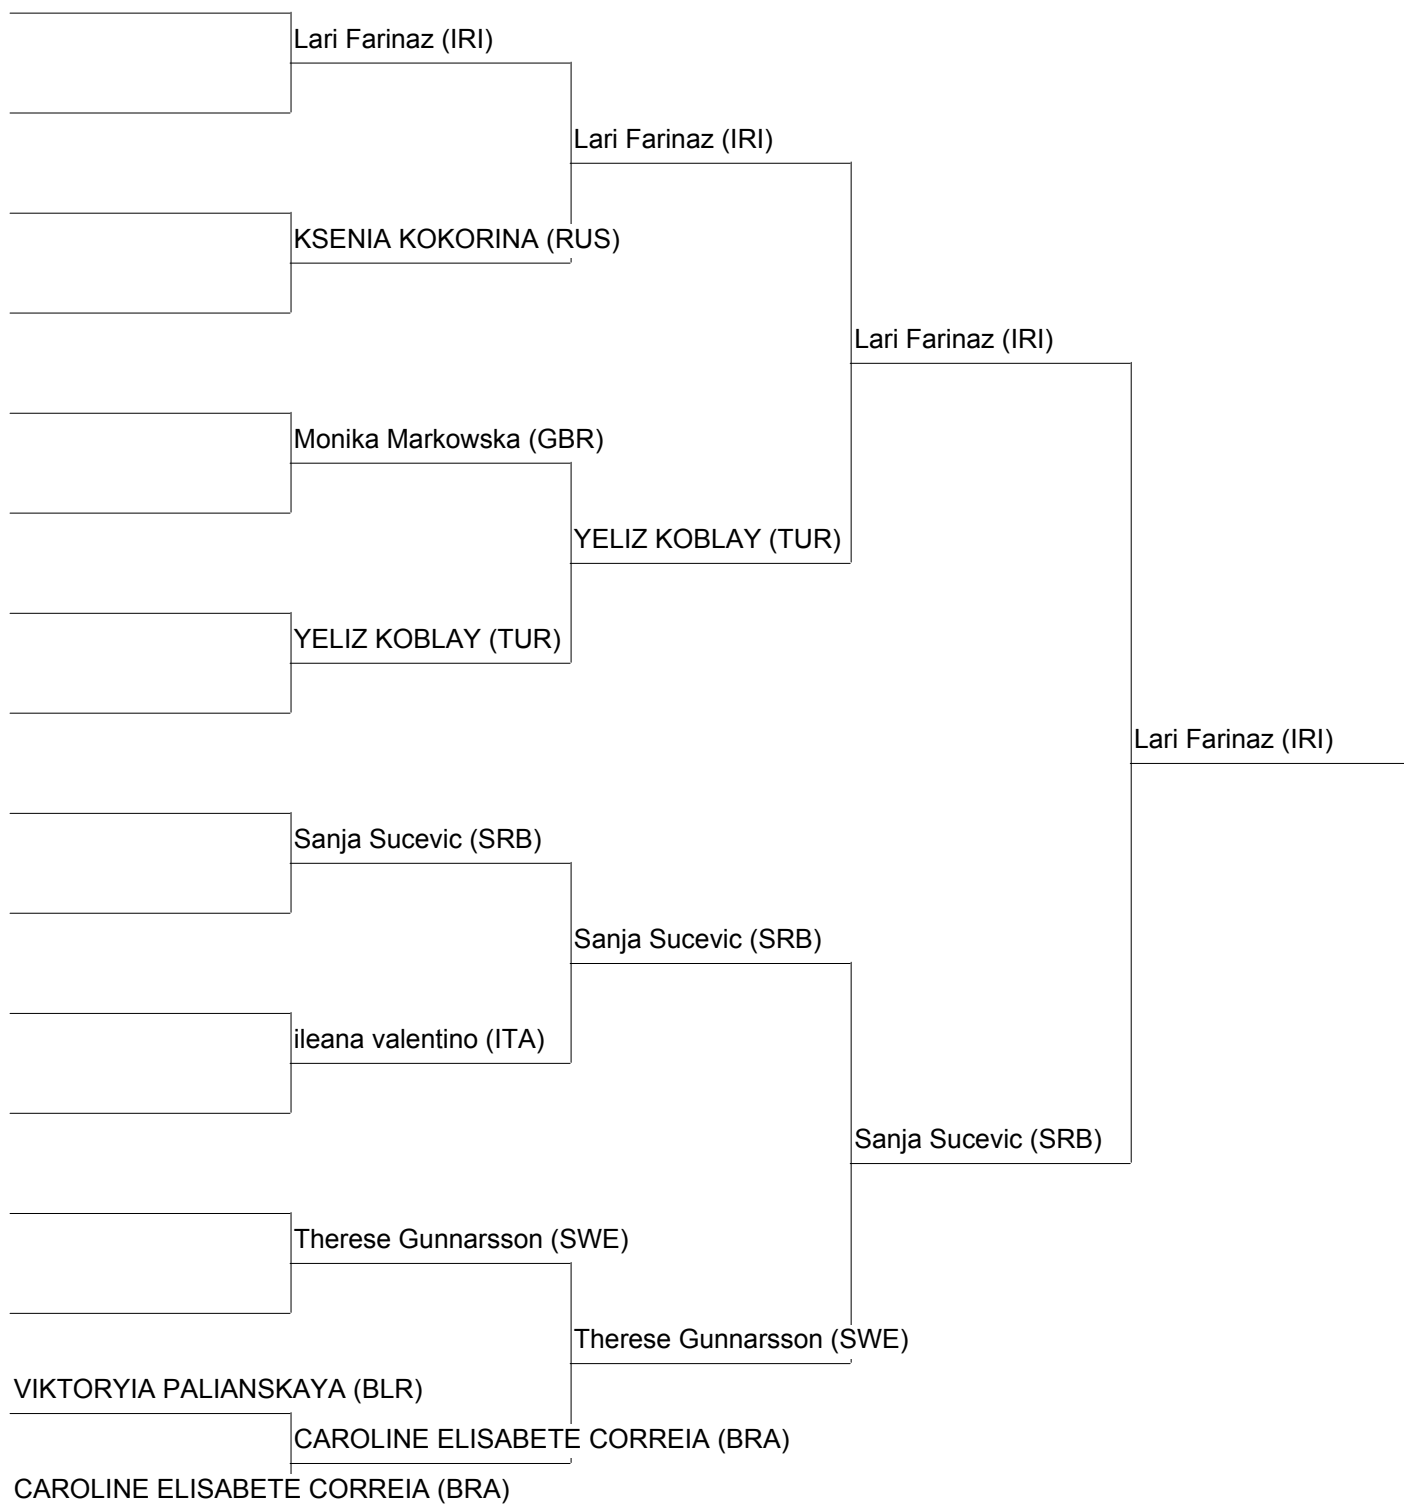

K1 women -52kg

WCH 2013 Brazil LK K1
Brazil
28.09.2013 - 05.10.2013

Signature

06.10.2013 14:34:03