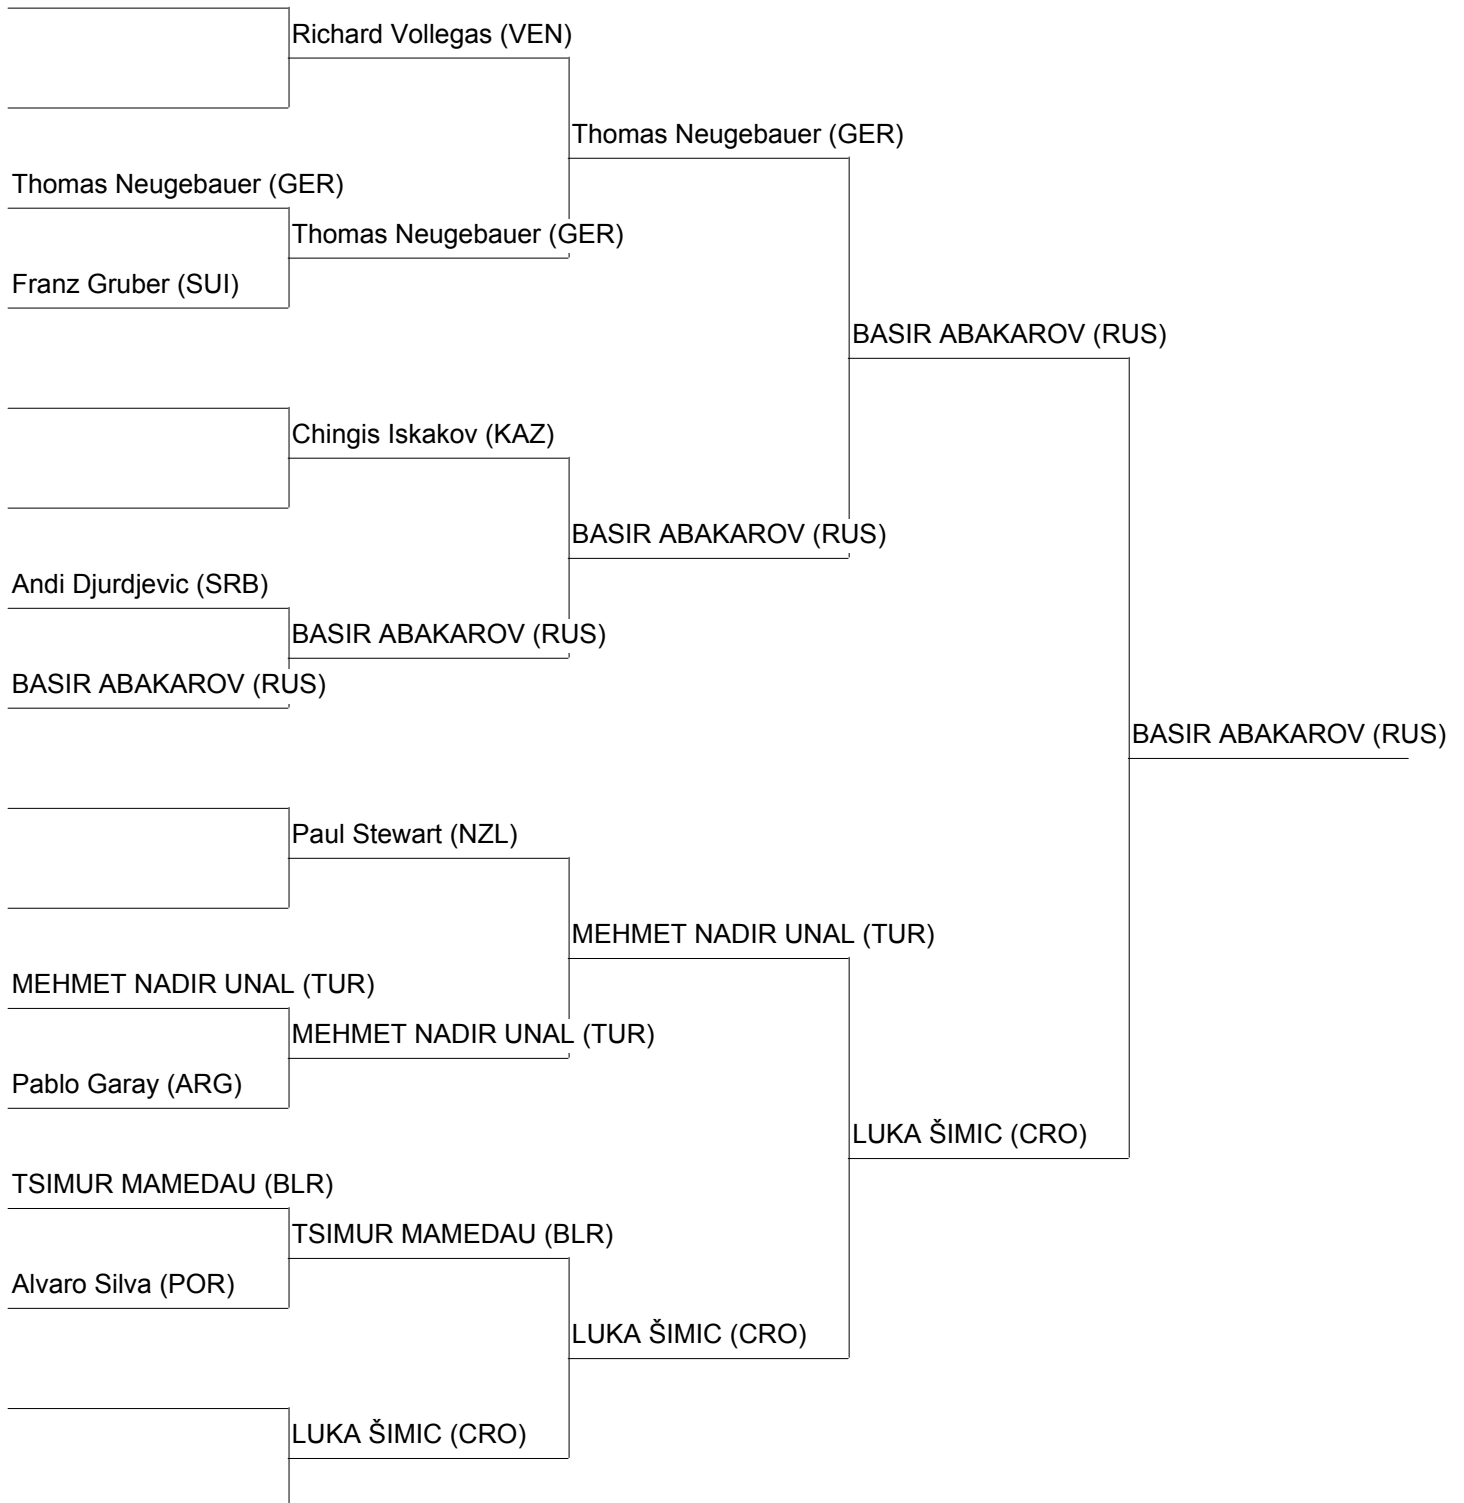

LK men -86kg

WCH 2013 Brazil LK K1
Brazil
28.09.2013 - 05.10.2013

Signature

06.10.2013 14:34:03