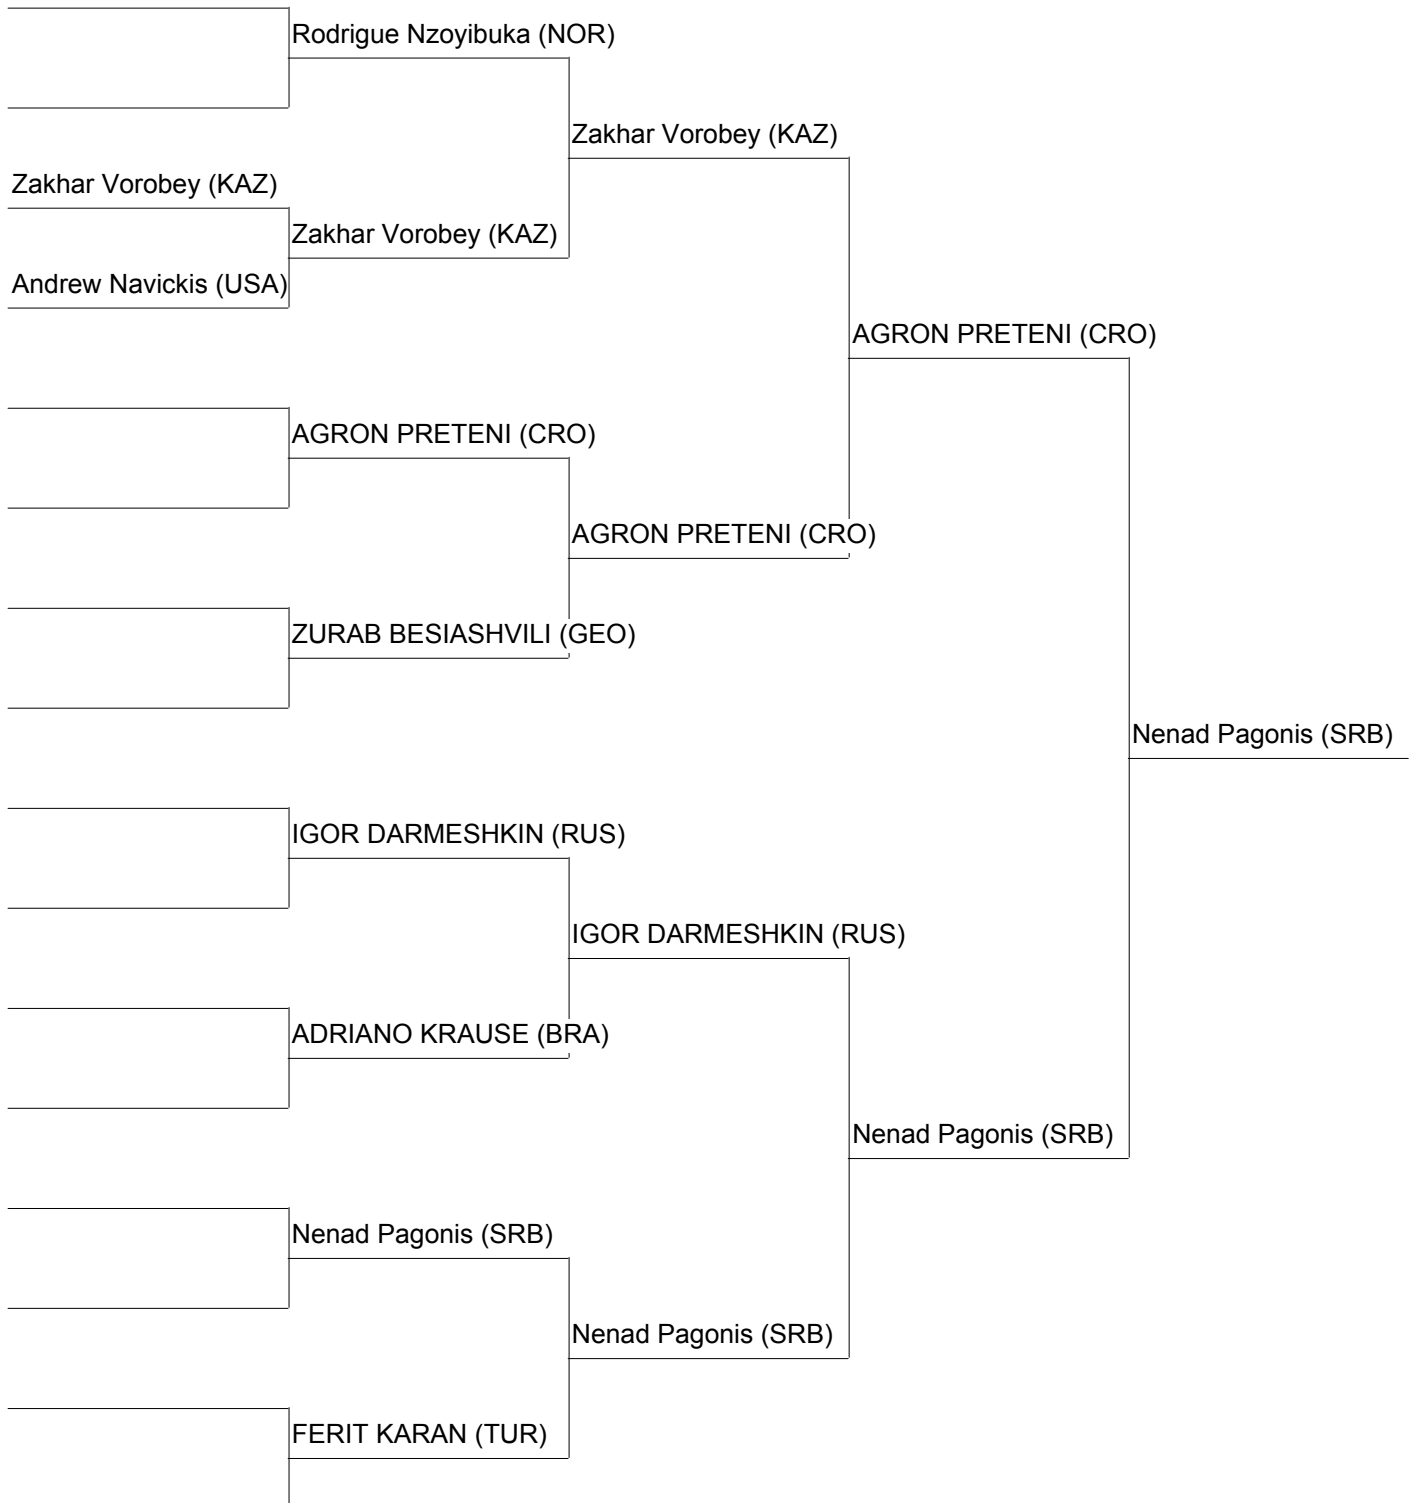

LK men -86kg

WCH 2013 Brazil LK K1
Brazil
28.09.2013 - 05.10.2013

Signature

06.10.2013 14:34:03

LK men -91kg

WCH 2013 Brazil LK K1
Brazil
28.09.2013 - 05.10.2013

Signature

06.10.2013 14:34:03