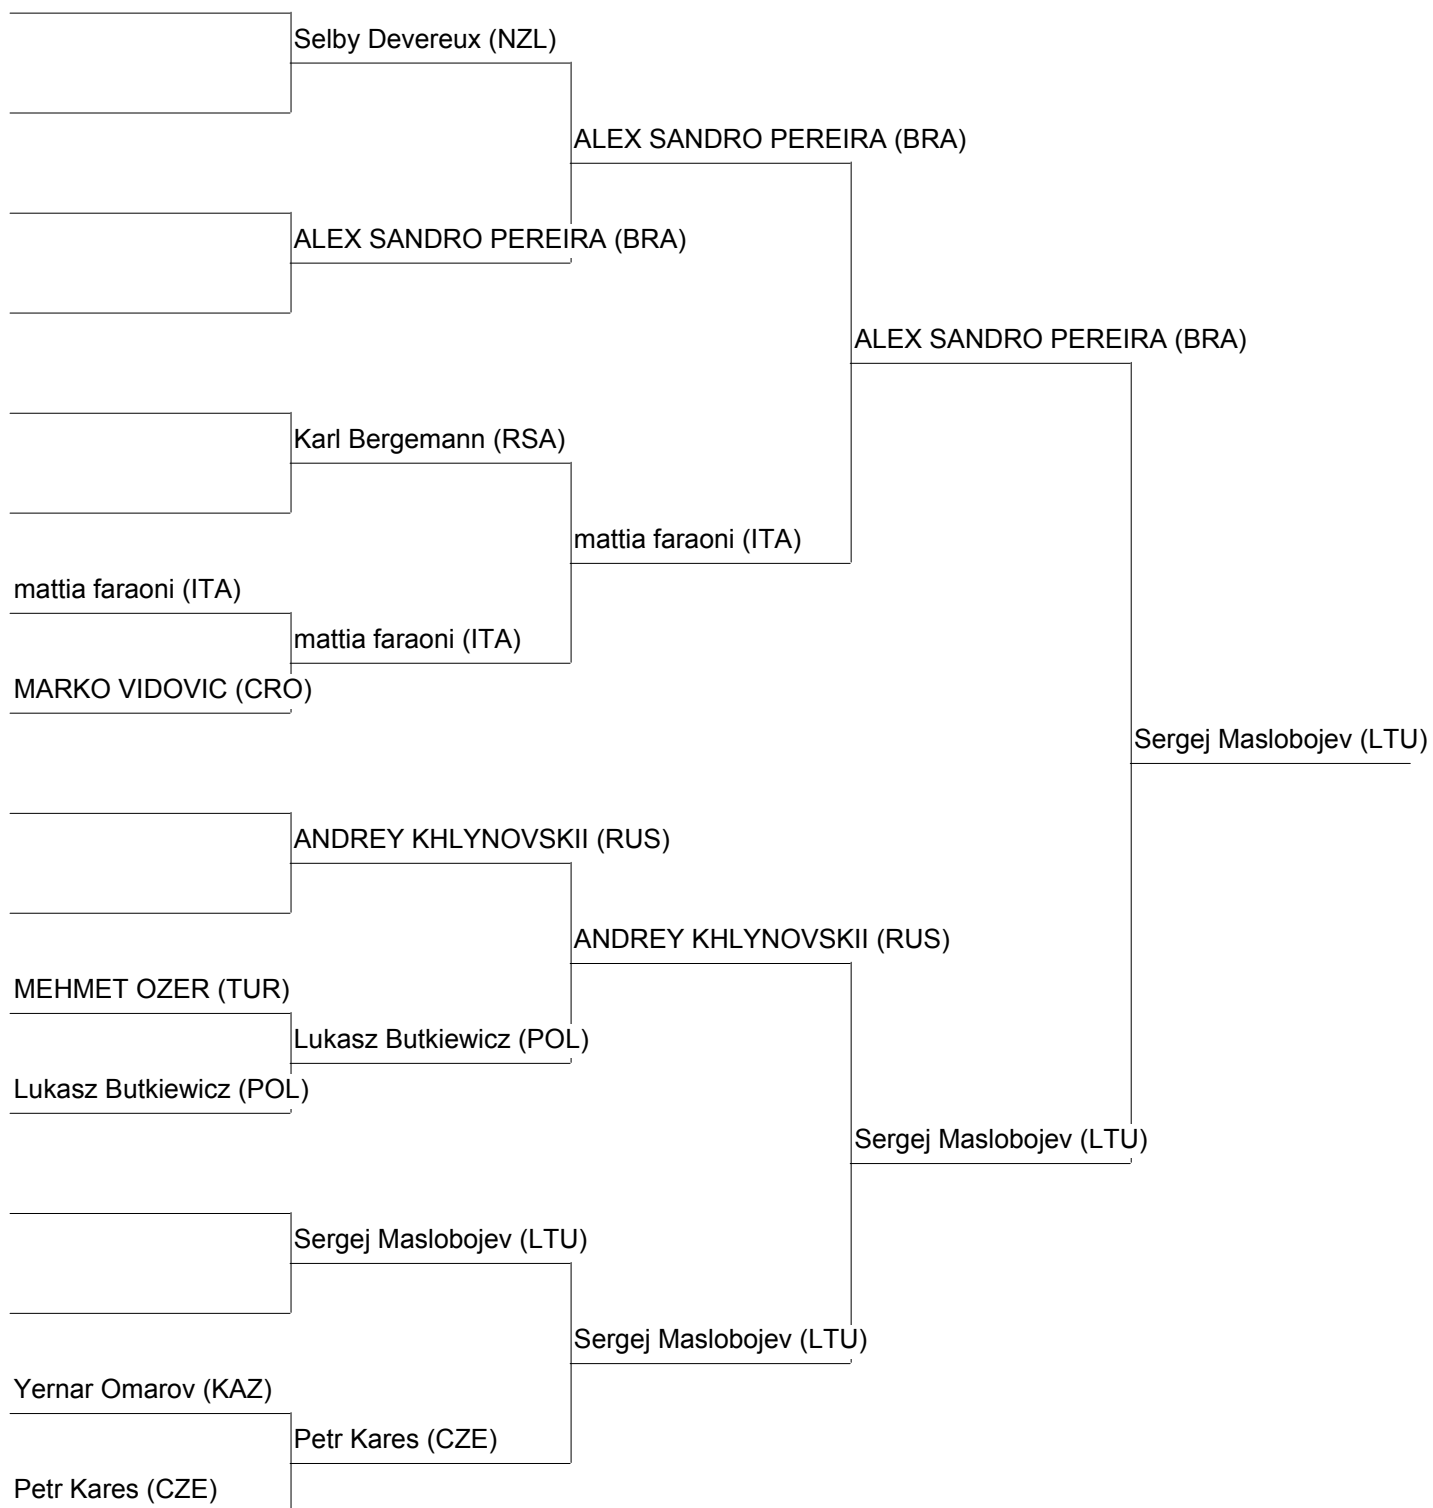

K1 men -86kg

WCH 2013 Brazil LK K1
Brazil
28.09.2013 - 05.10.2013

Signature

06.10.2013 14:34:03

K1 men -91kg

WCH 2013 Brazil LK K1
Brazil
28.09.2013 - 05.10.2013

Signature

06.10.2013 14:34:03