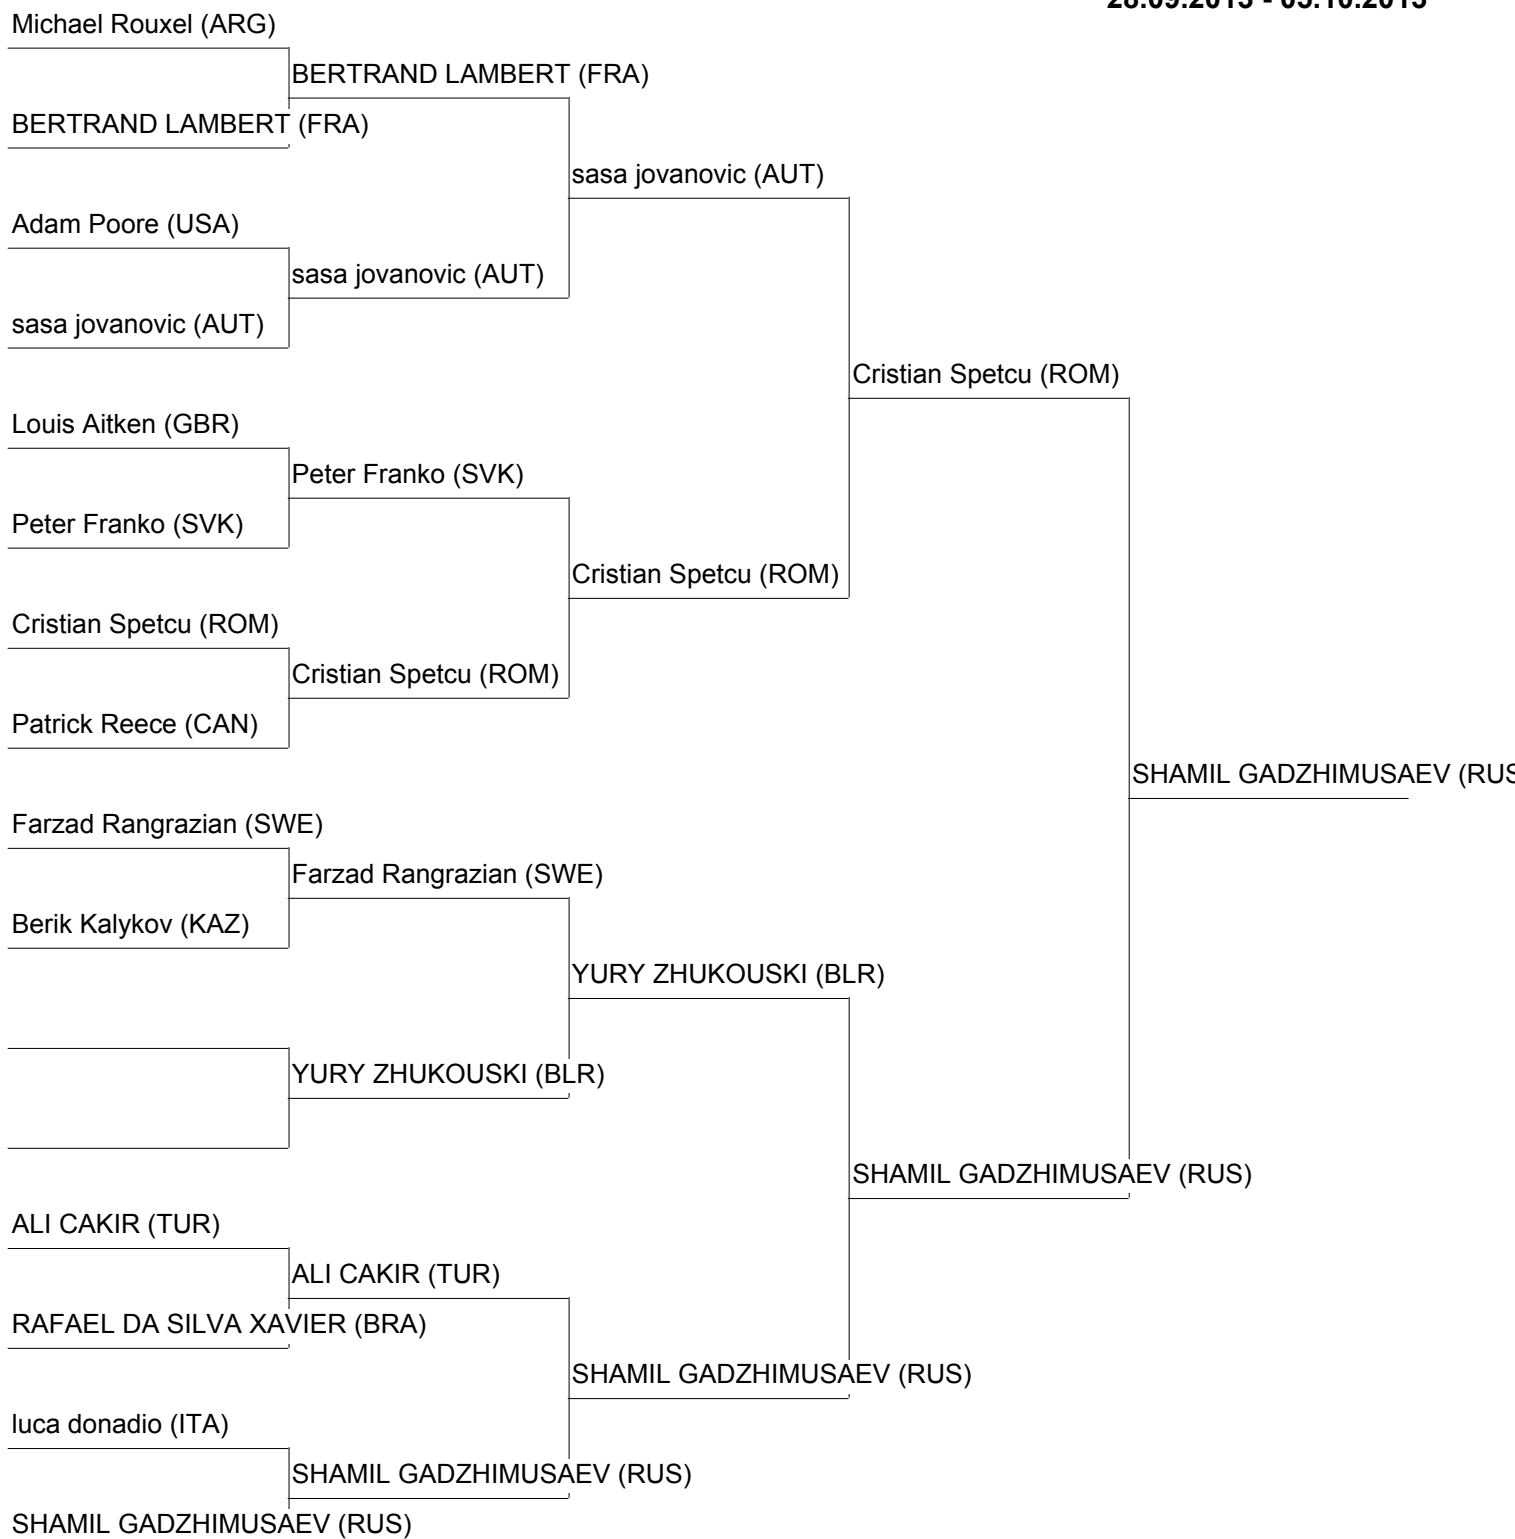

K1 men -63,5kg

WCH 2013 Brazil LK K1
Brazil
28.09.2013 - 05.10.2013

Signature

06.10.2013 14:34:03