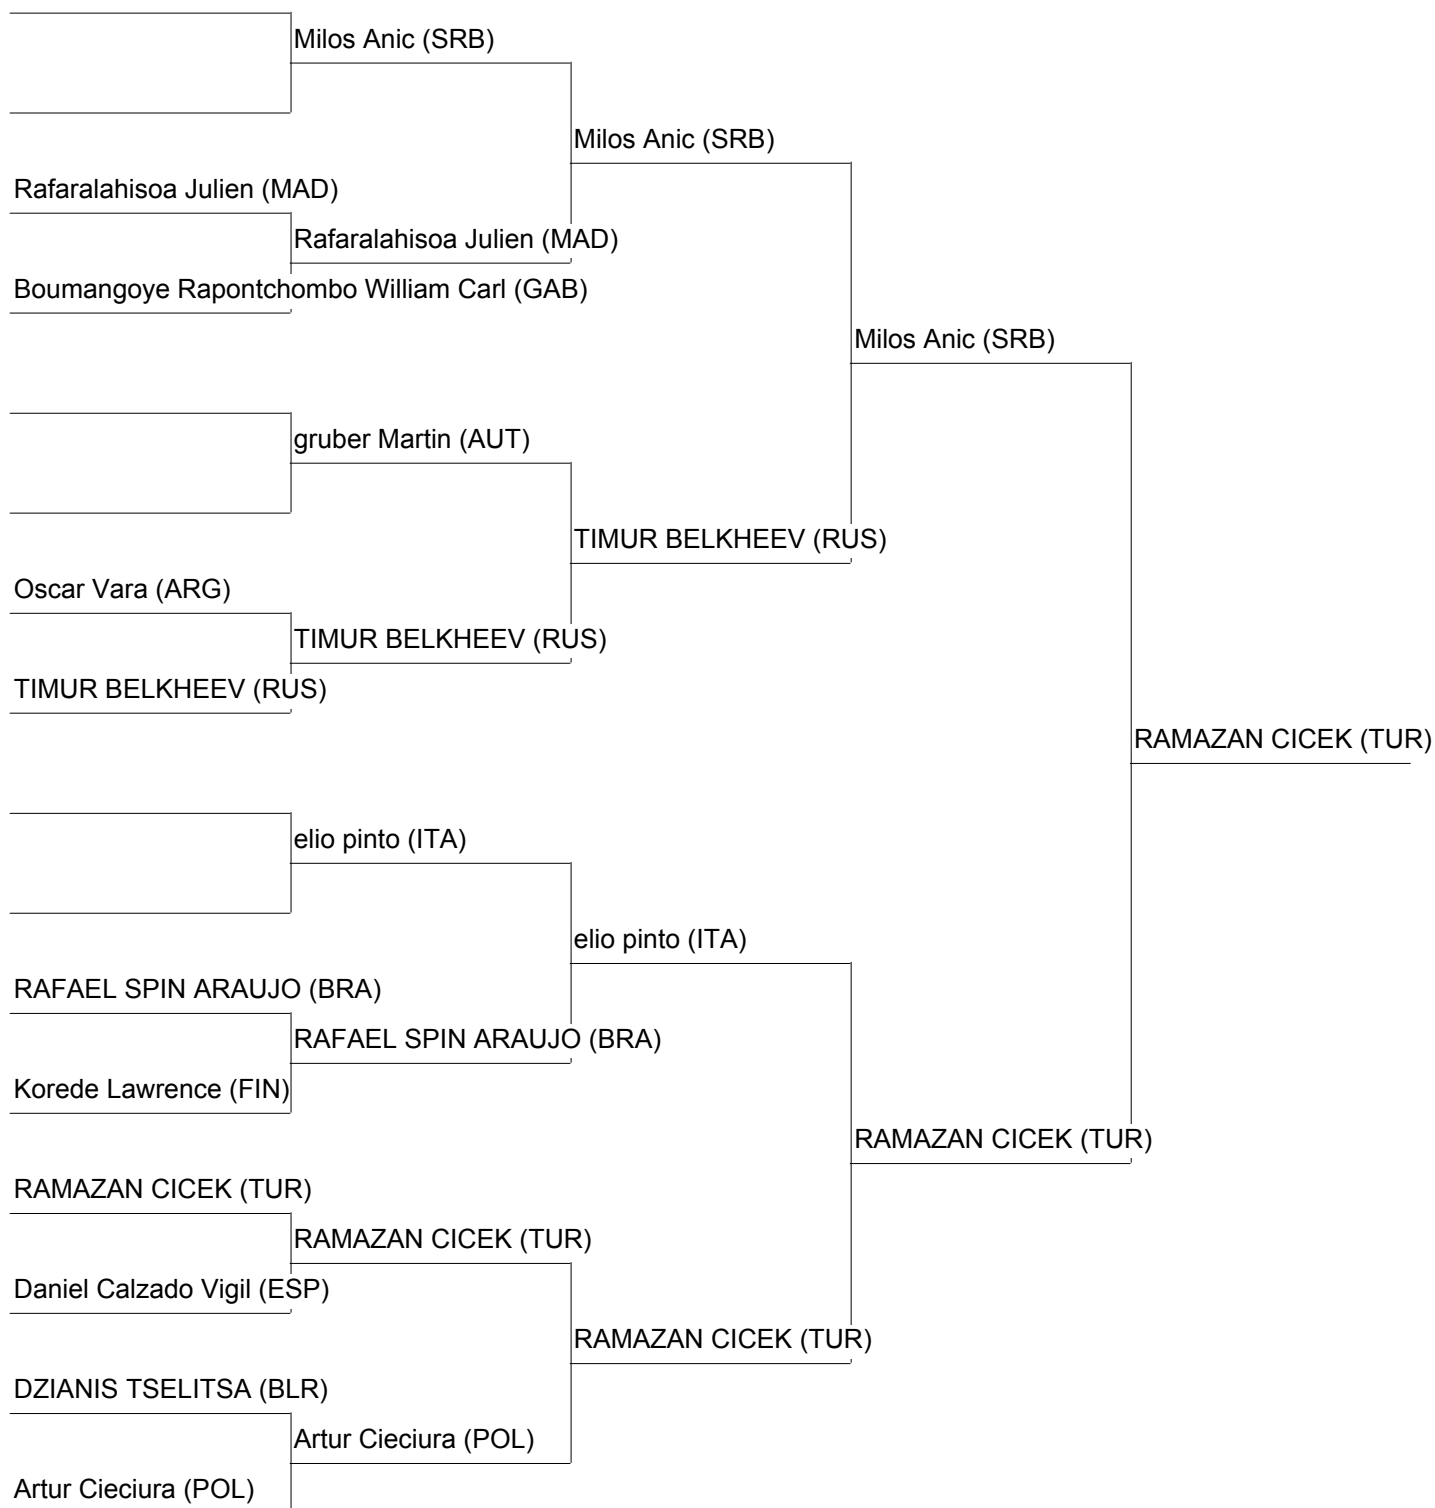

WCH 2013 Brazil LK K1
Brazil
28.09.2013 - 05.10.2013

Signature

06.10.2013 14:34:03

LK men -60kg

WCH 2013 Brazil LK K1
Brazil
28.09.2013 - 05.10.2013

Signature

06.10.2013 14:34:03

LK men -63,5kg