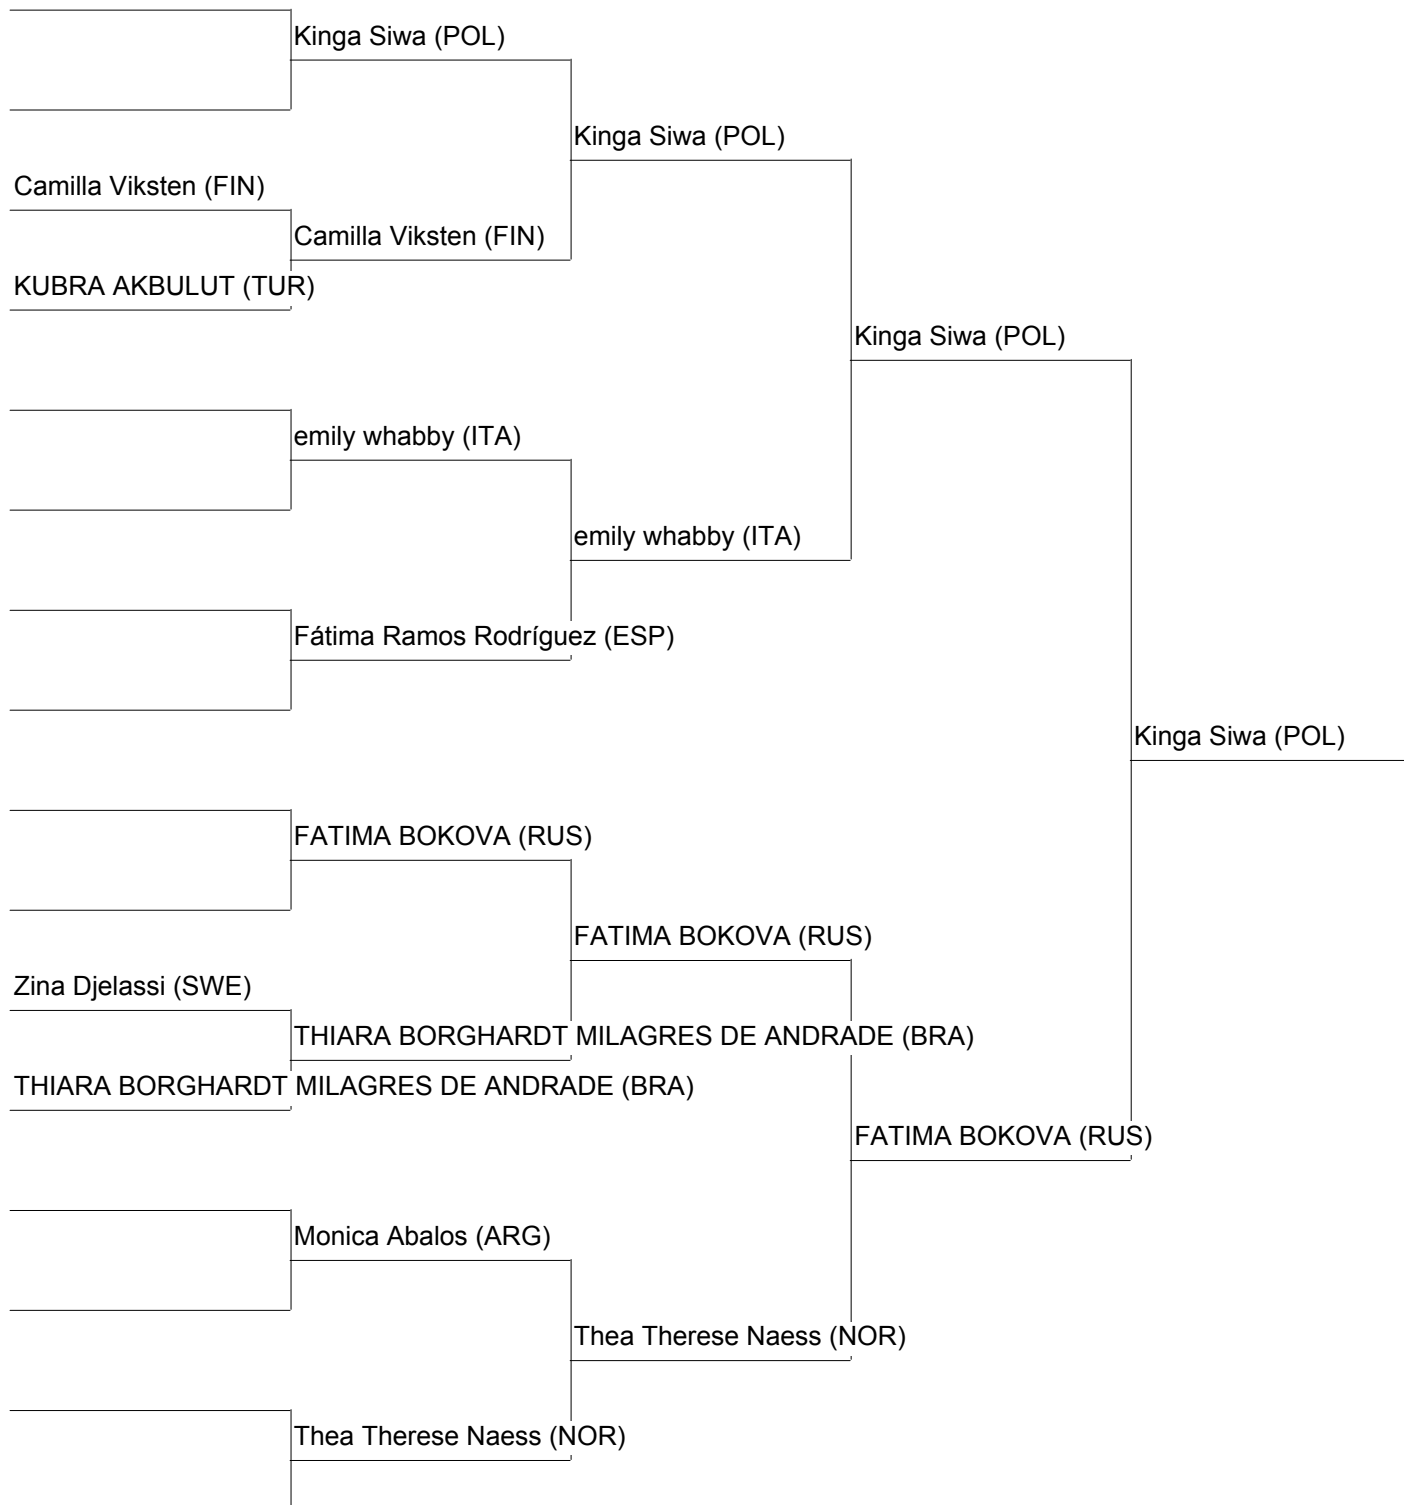

LK women -60kg

WCH 2013 Brazil LK K1
Brazil
28.09.2013 - 05.10.2013

Signature

06.10.2013 14:34:03