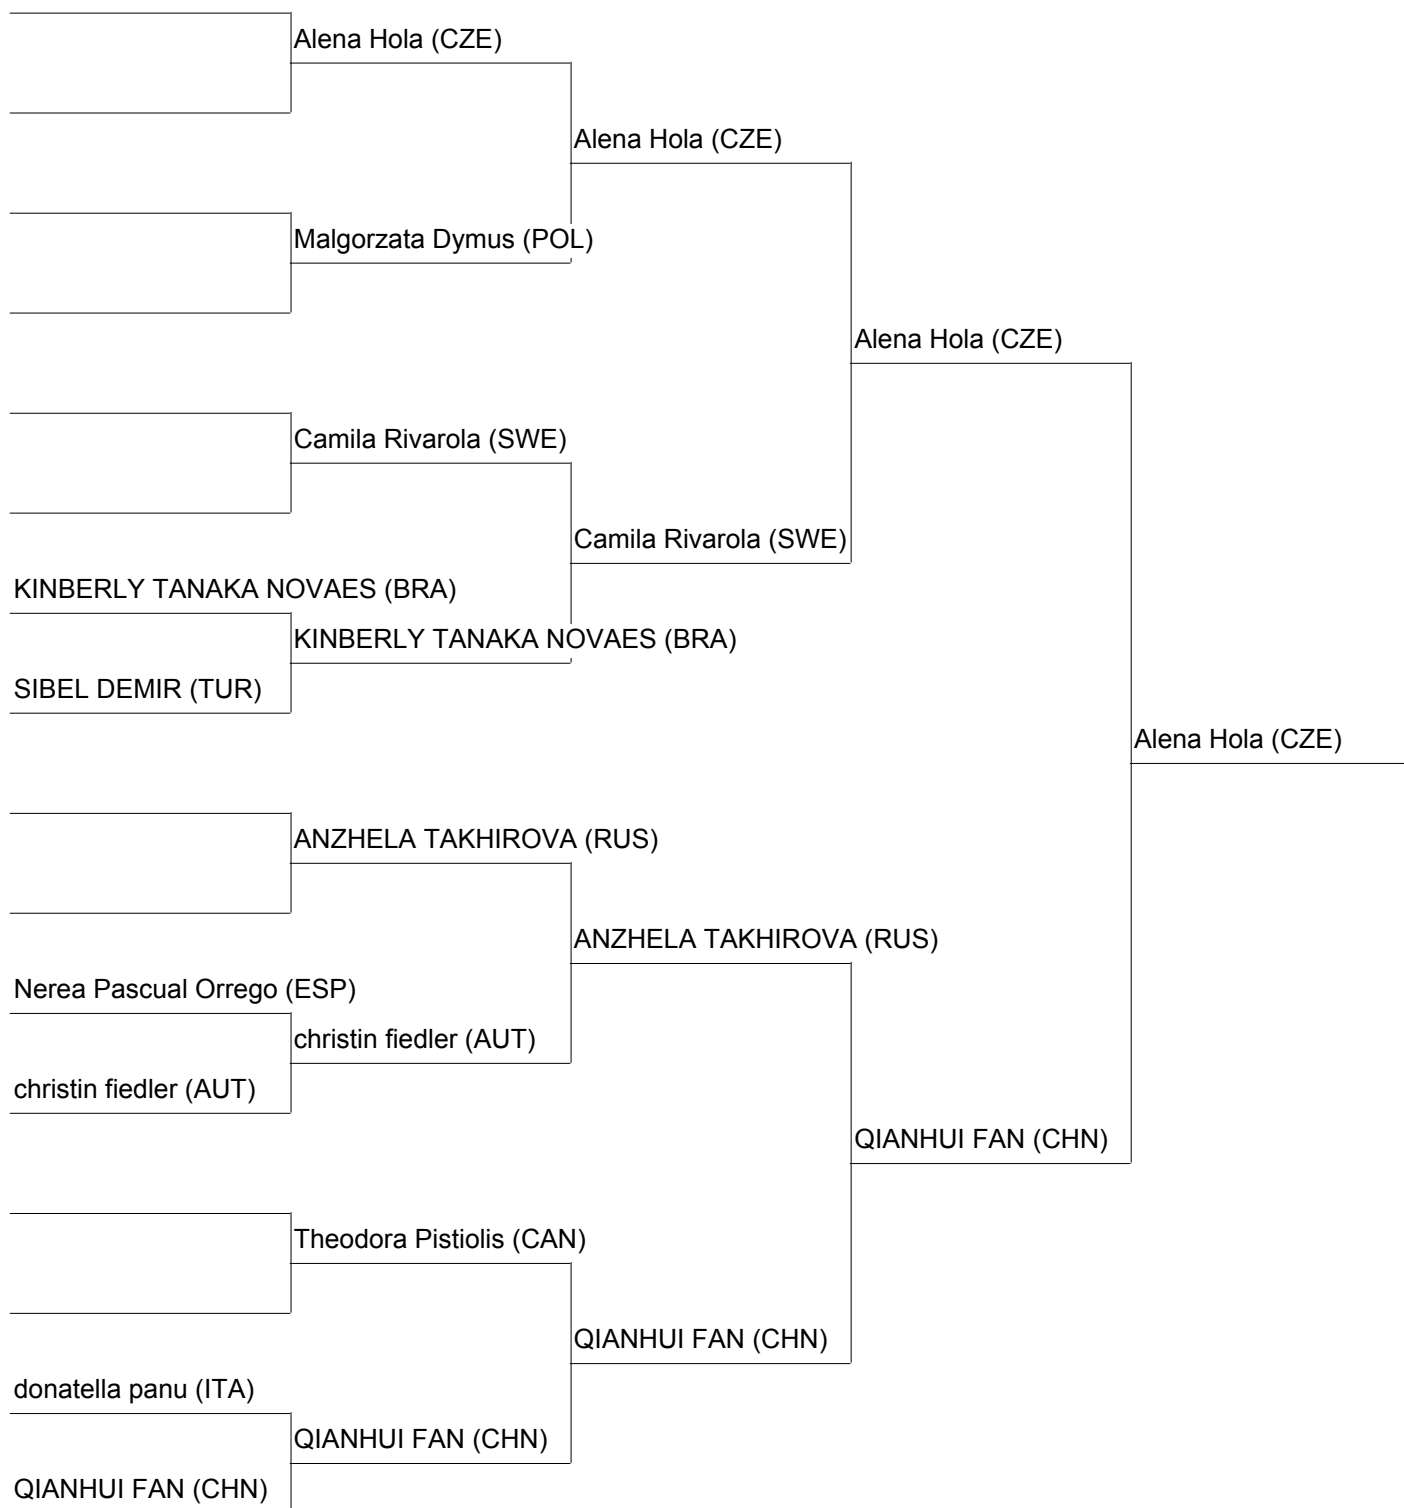

WCH 2013 Brazil LK K1
Brazil
28.09.2013 - 05.10.2013

Signature

06.10.2013 14:34:03

K1 women -56kg

WCH 2013 Brazil LK K1
Brazil
28.09.2013 - 05.10.2013

Signature

06.10.2013 14:34:03

K1 women -60kg