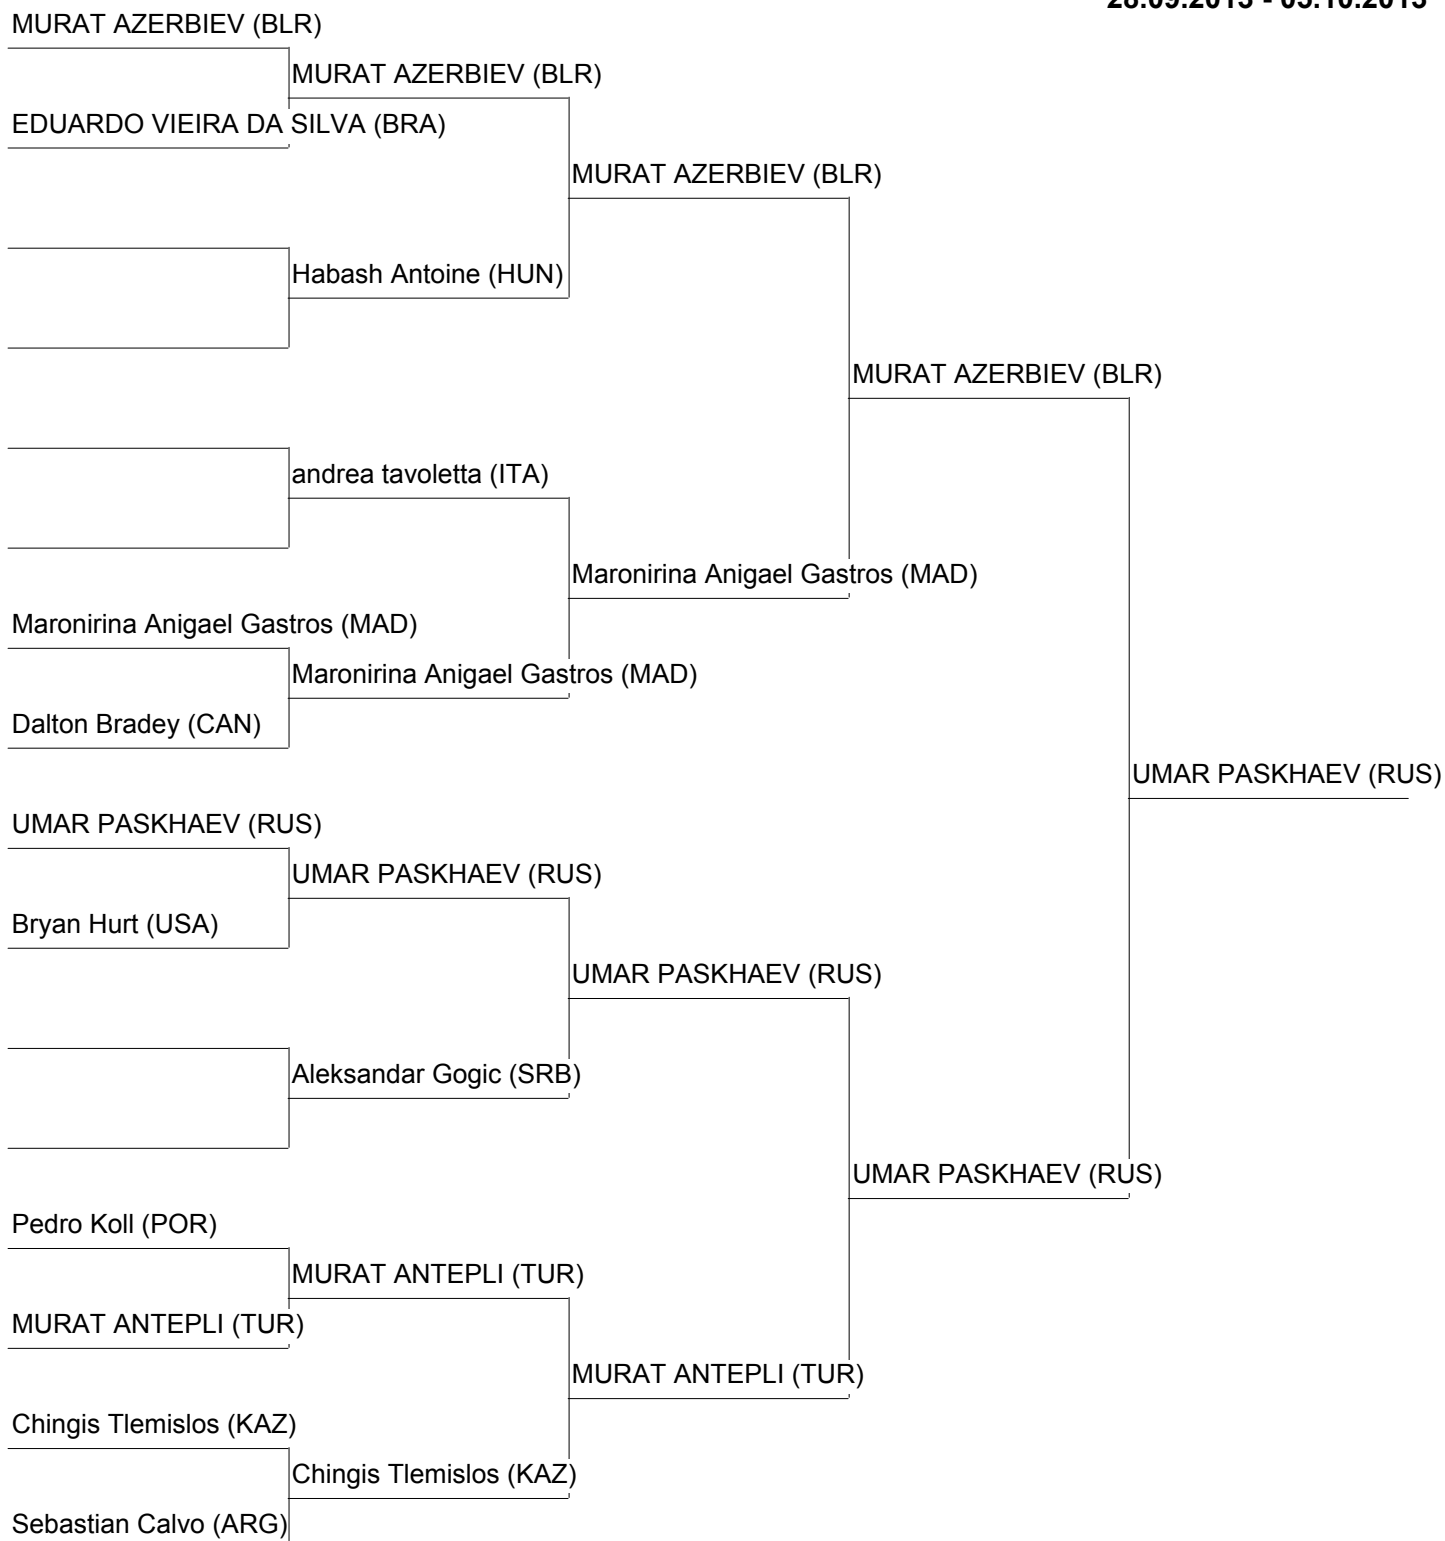

K1 men -57kg

WCH 2013 Brazil LK K1
Brazil
28.09.2013 - 05.10.2013

Signature

06.10.2013 14:34:03

K1 men -60kg

WCH 2013 Brazil LK K1
Brazil
28.09.2013 - 05.10.2013

Signature

06.10.2013 14:34:03