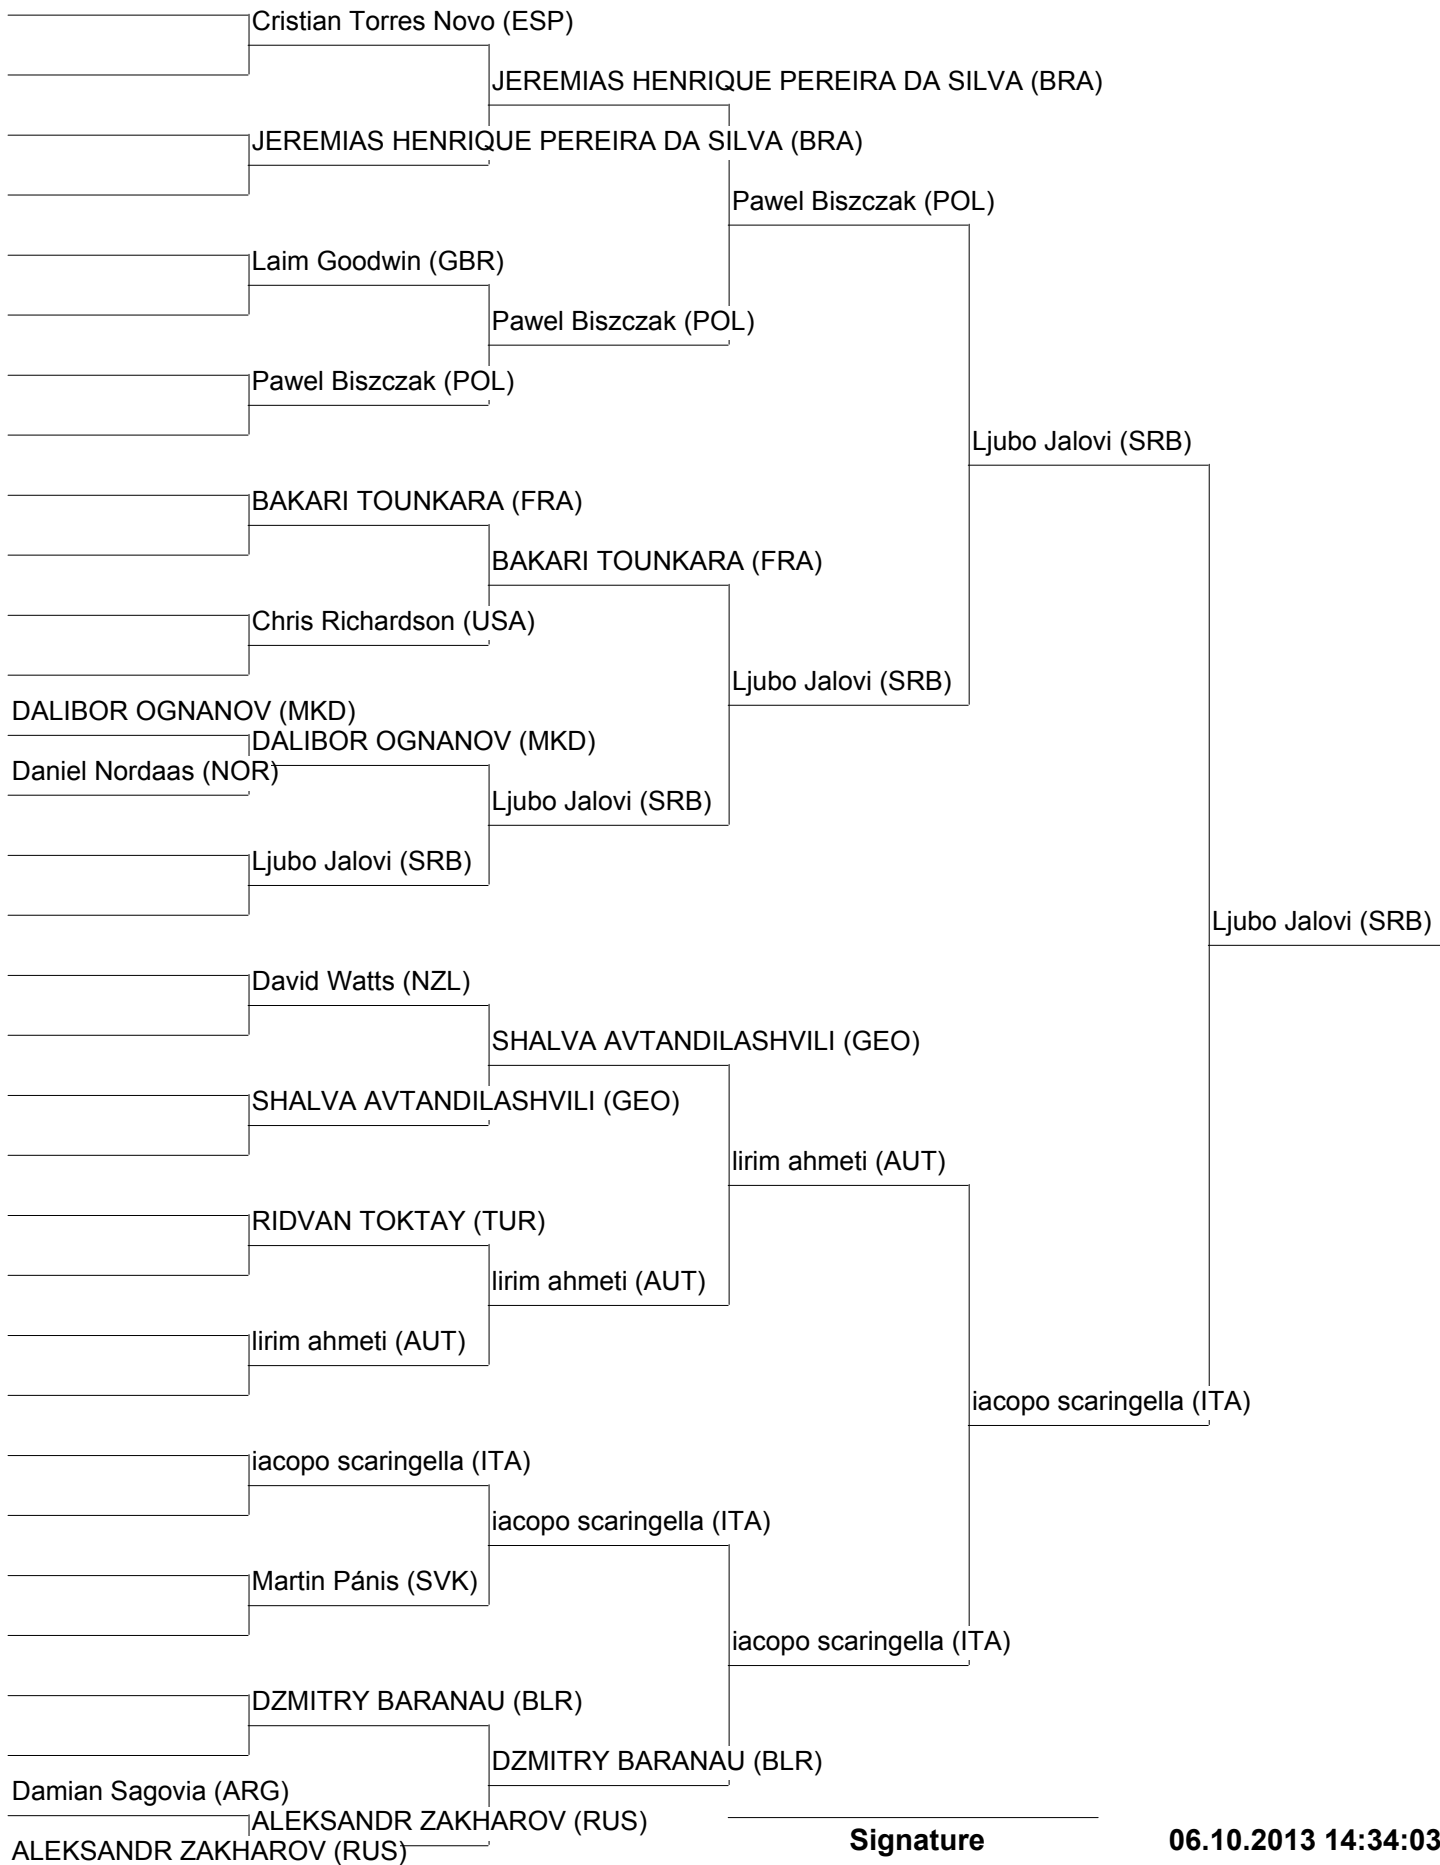

K1 men -75kg

WCH 2013 Brazil LK K1
Brazil
28.09.2013 - 05.10.2013

Signature

06.10.2013 14:34:03