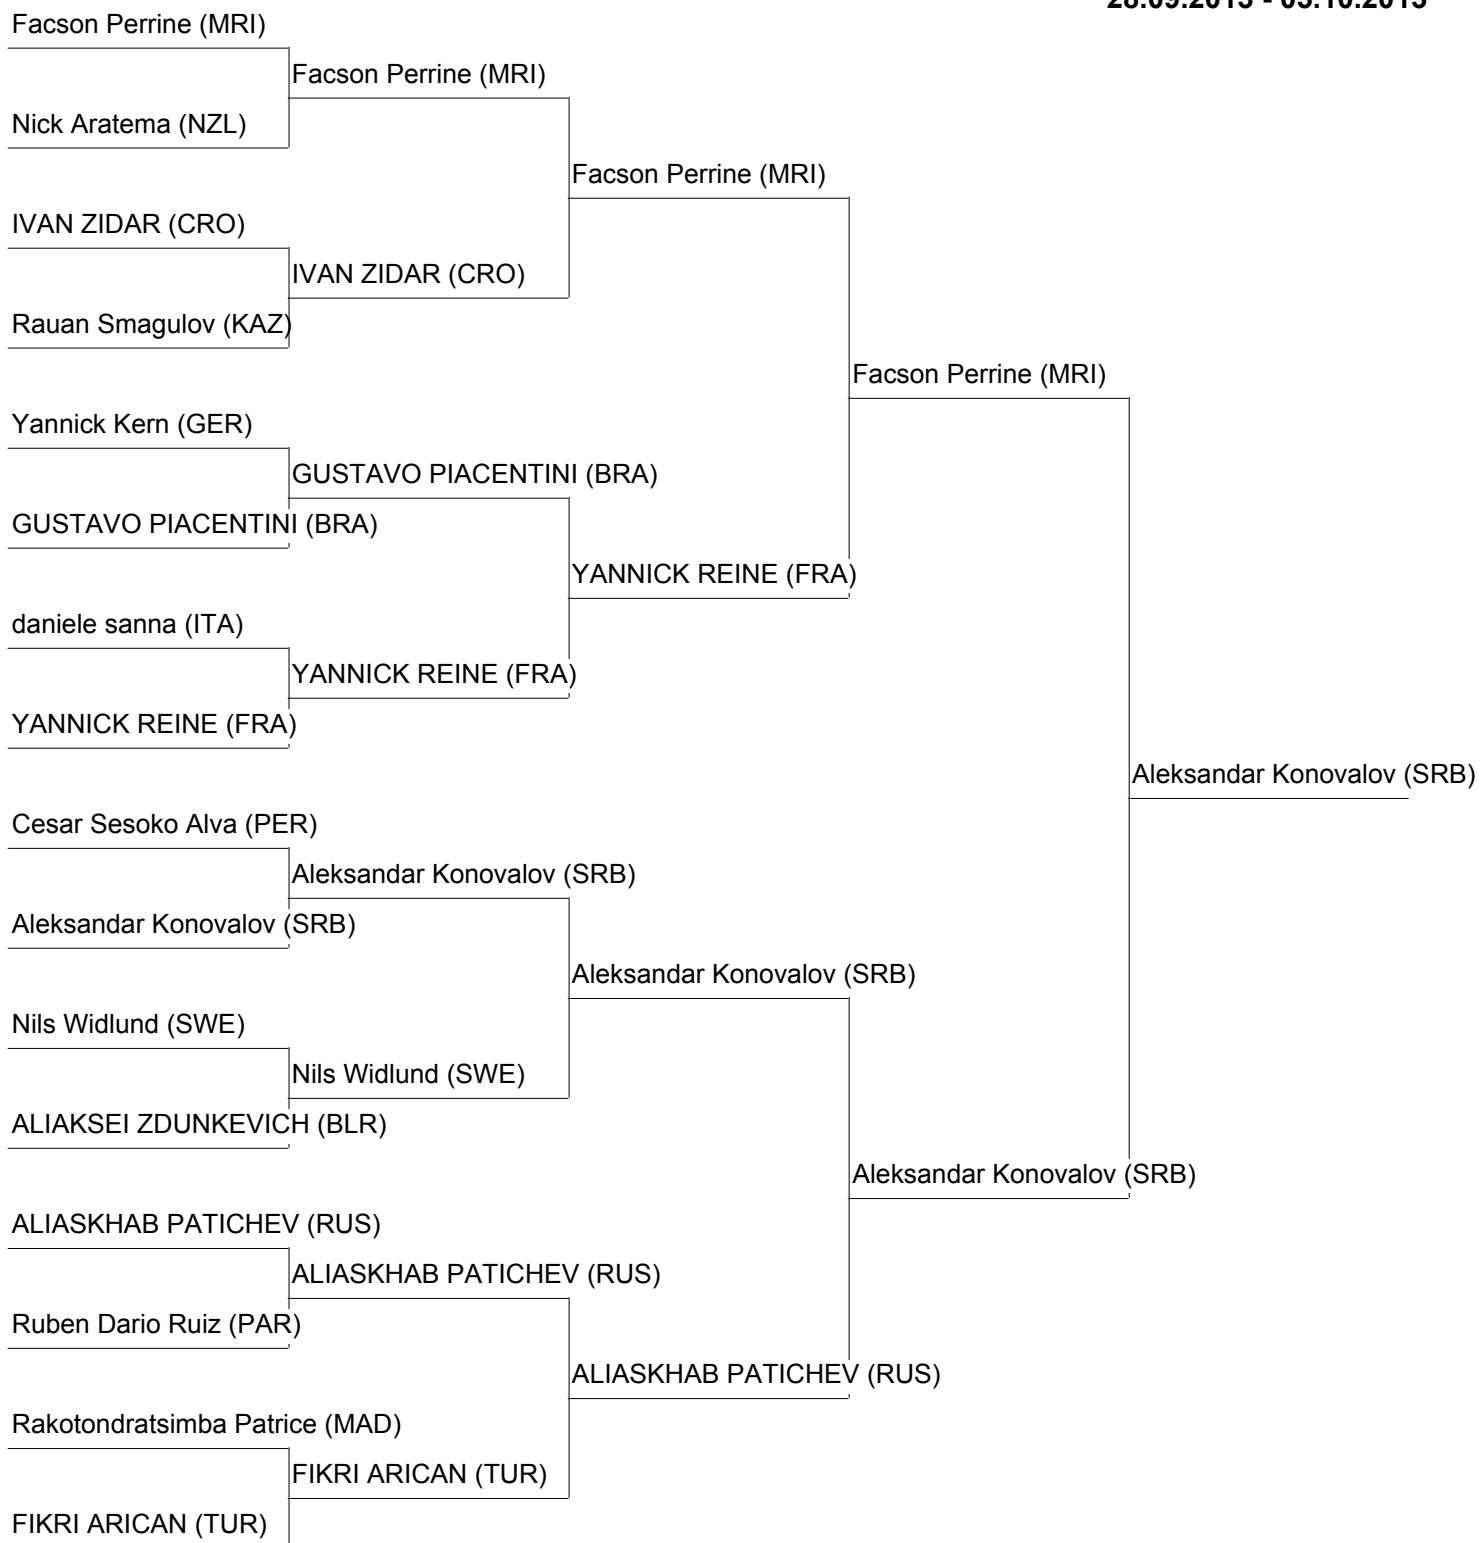

LK men -63,5kg

WCH 2013 Brazil LK K1
Brazil
28.09.2013 - 05.10.2013

Signature

06.10.2013 14:34:03