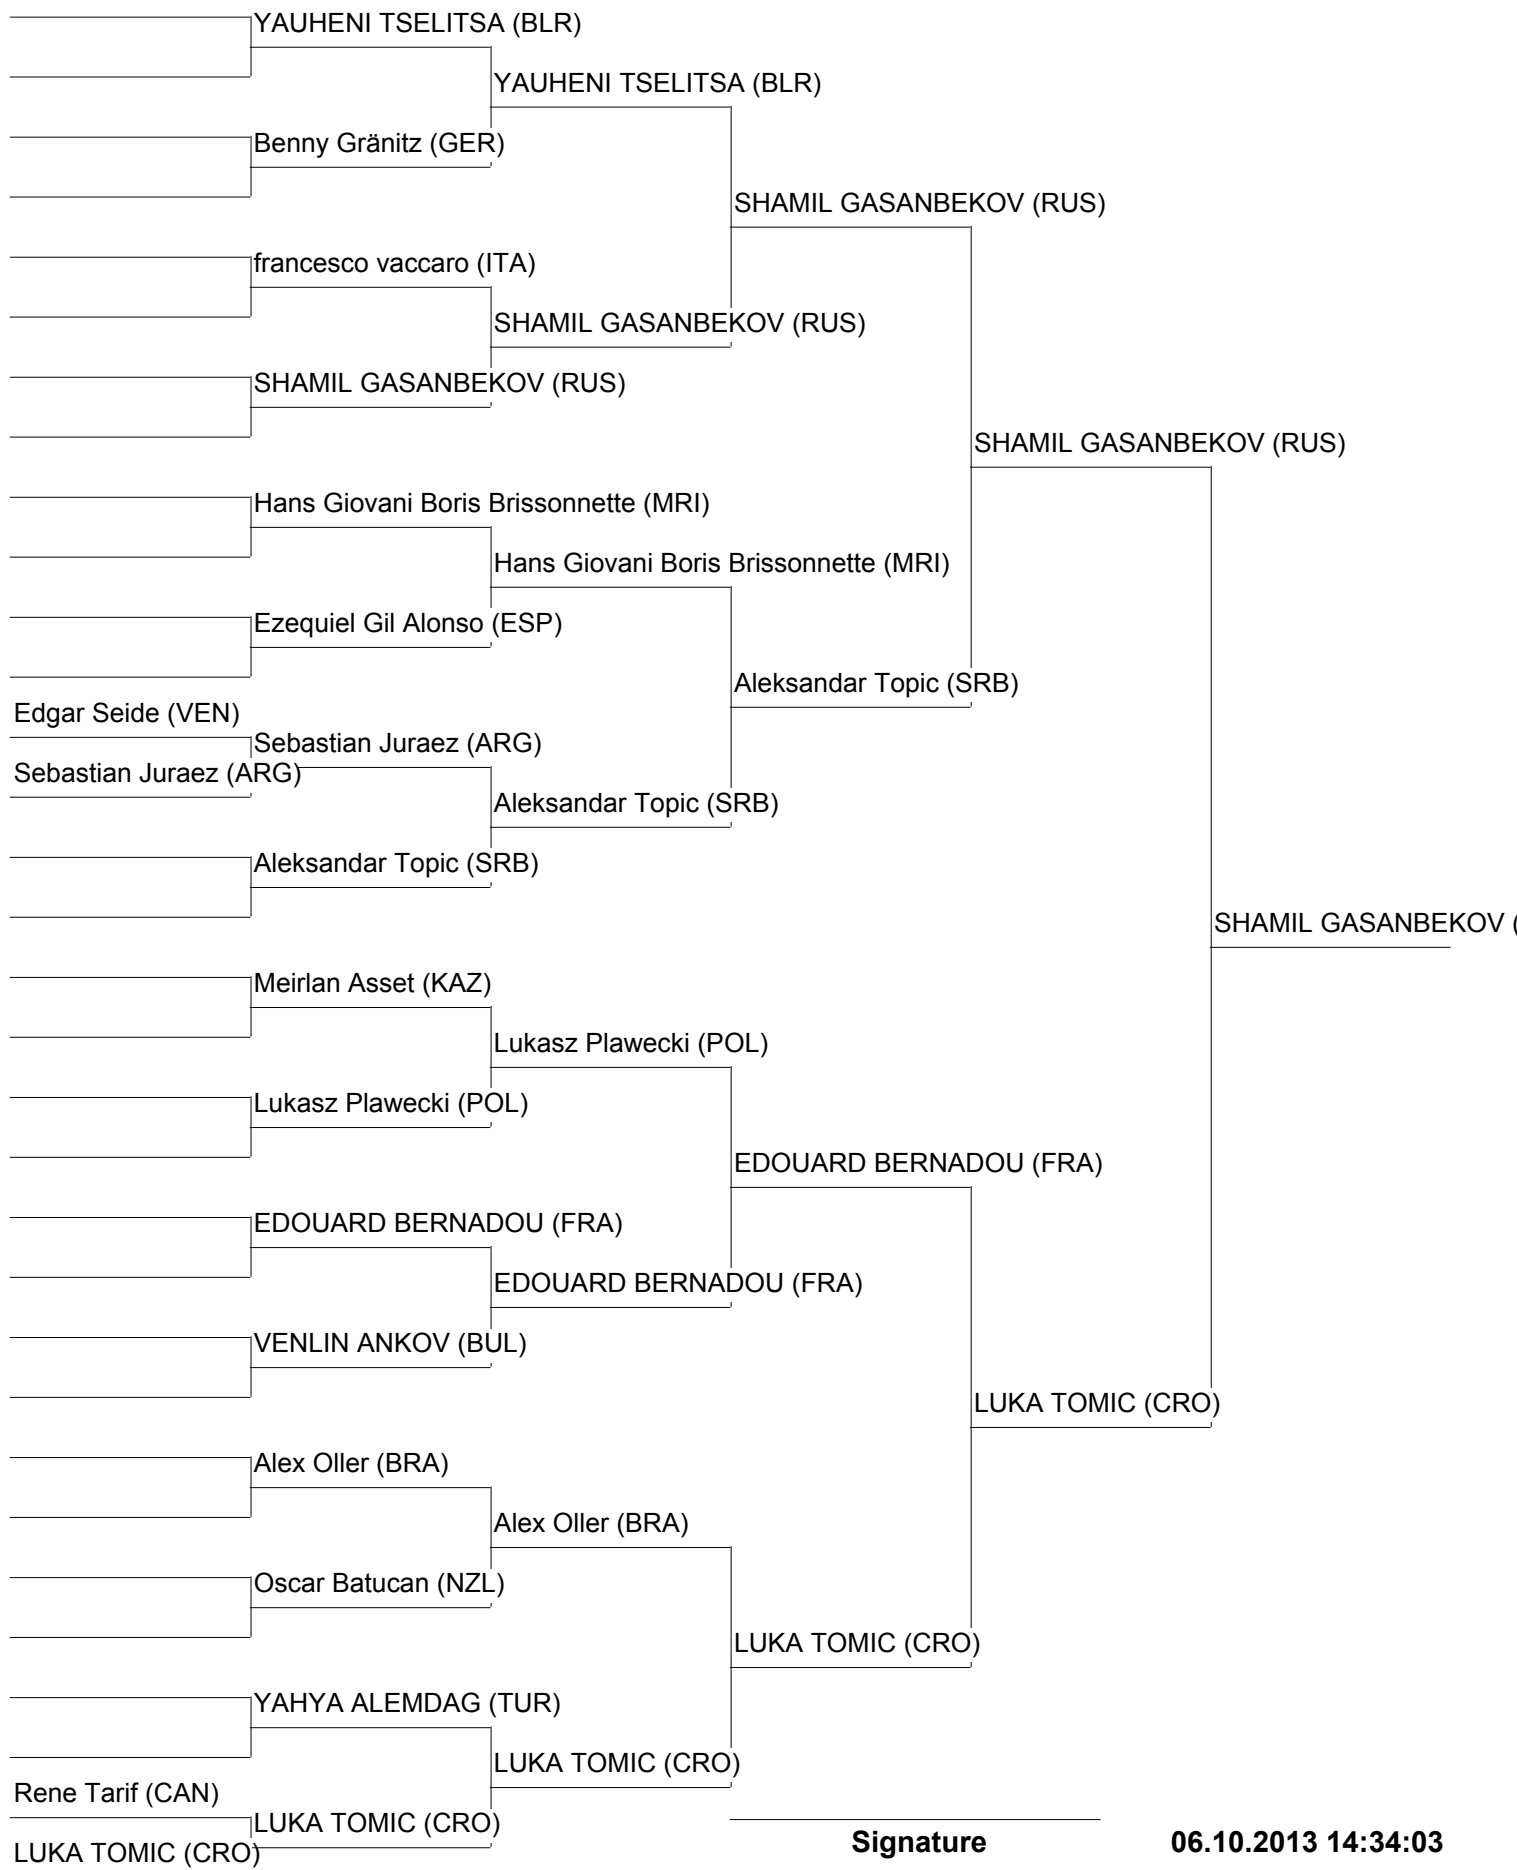

LK men -71kg

WCH 2013 Brazil LK K1
Brazil
28.09.2013 - 05.10.2013