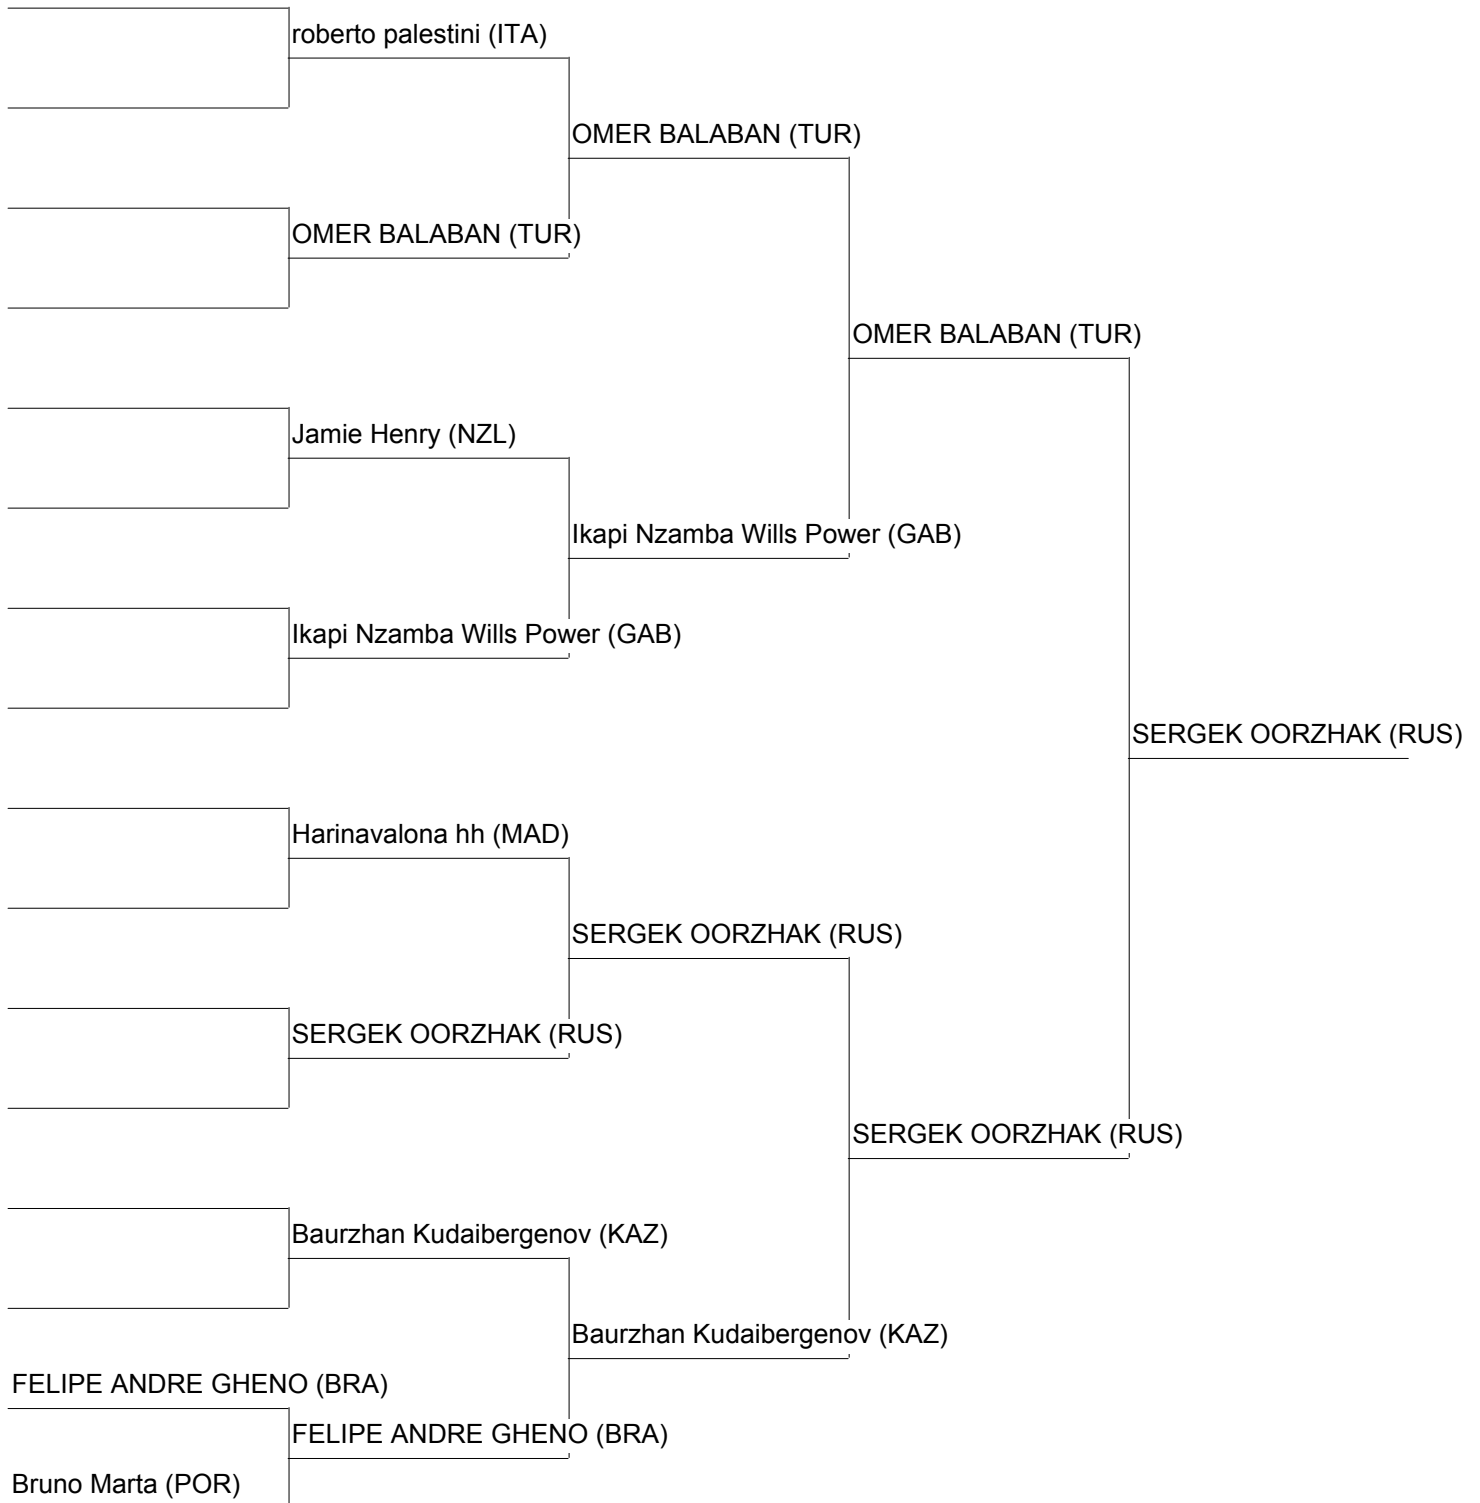

LK men -57kg

WCH 2013 Brazil LK K1
Brazil
28.09.2013 - 05.10.2013

Signature

06.10.2013 14:34:03