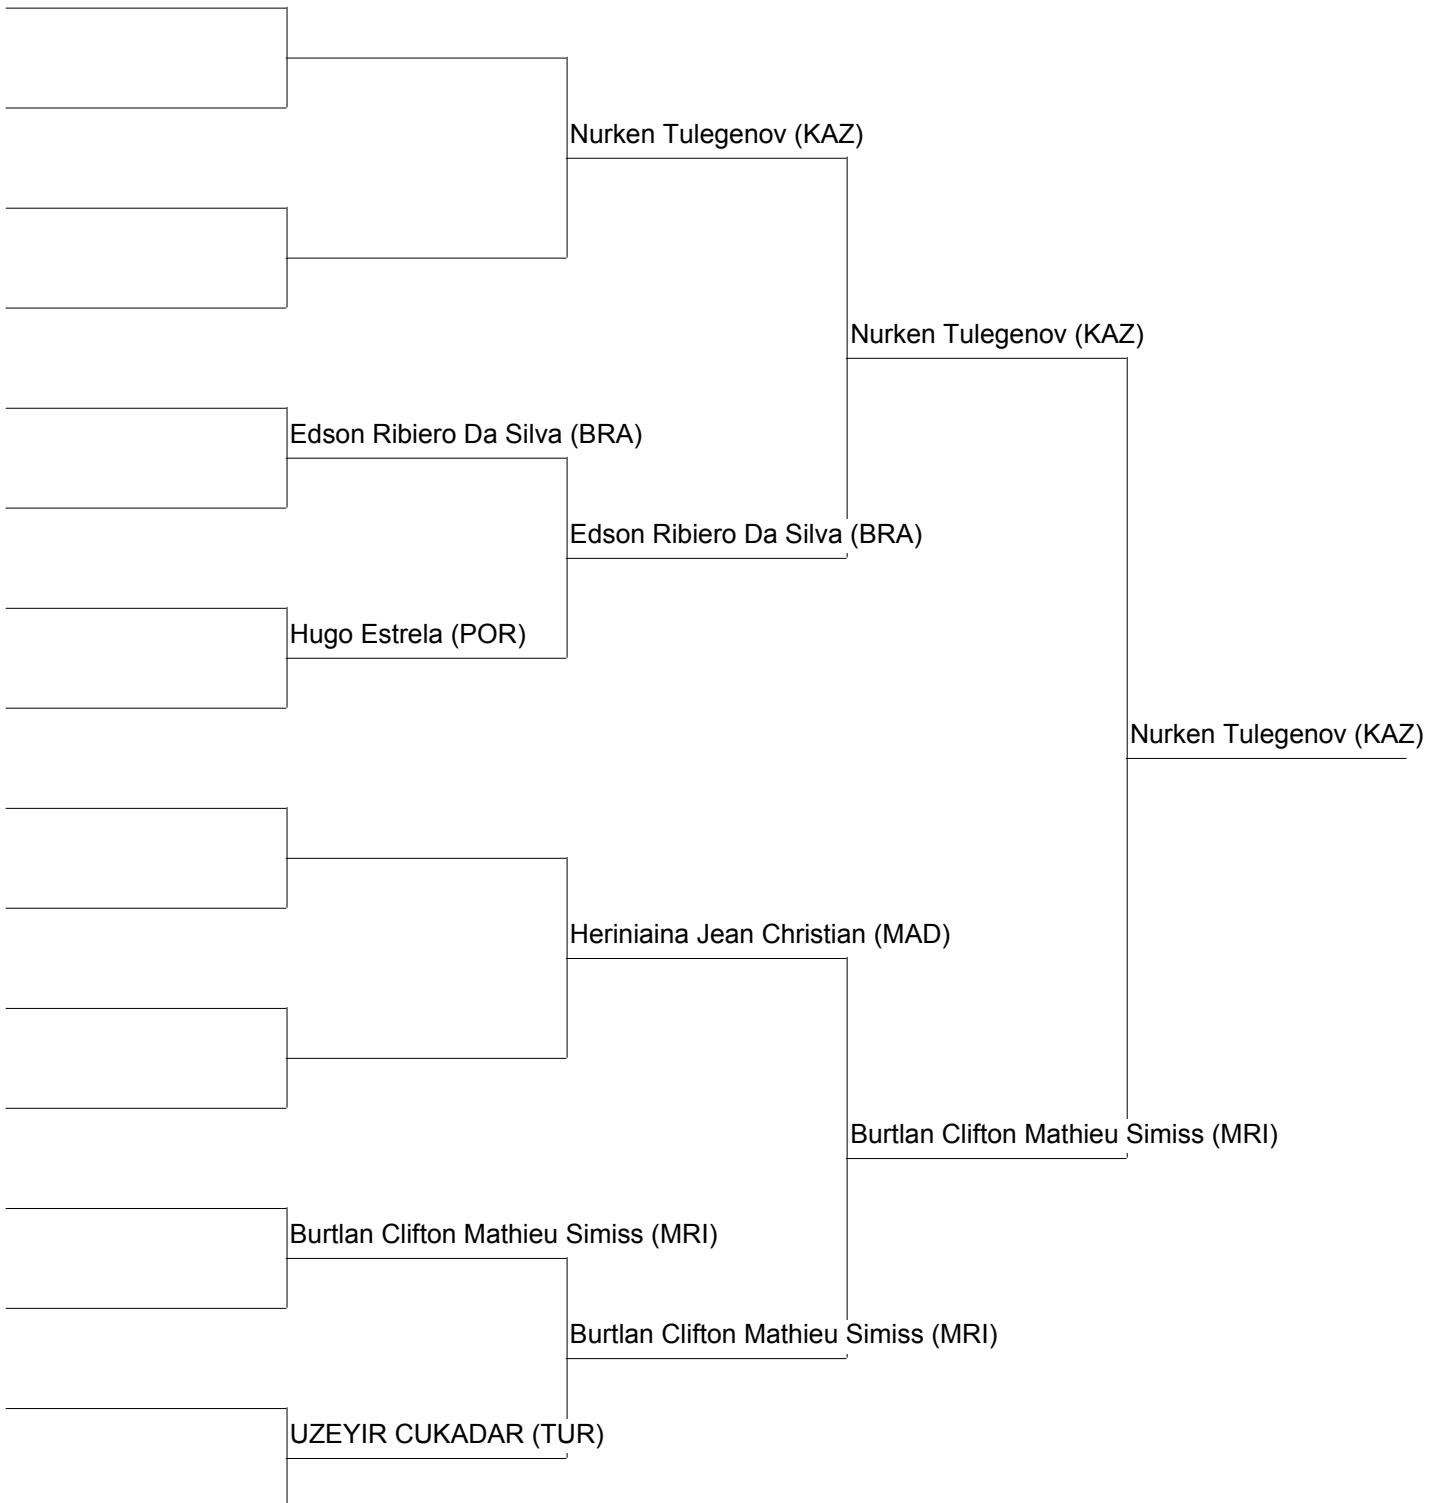

LK men -51kg

WCH 2013 Brazil LK K1
Brazil
28.09.2013 - 05.10.2013

Signature

06.10.2013 14:34:03