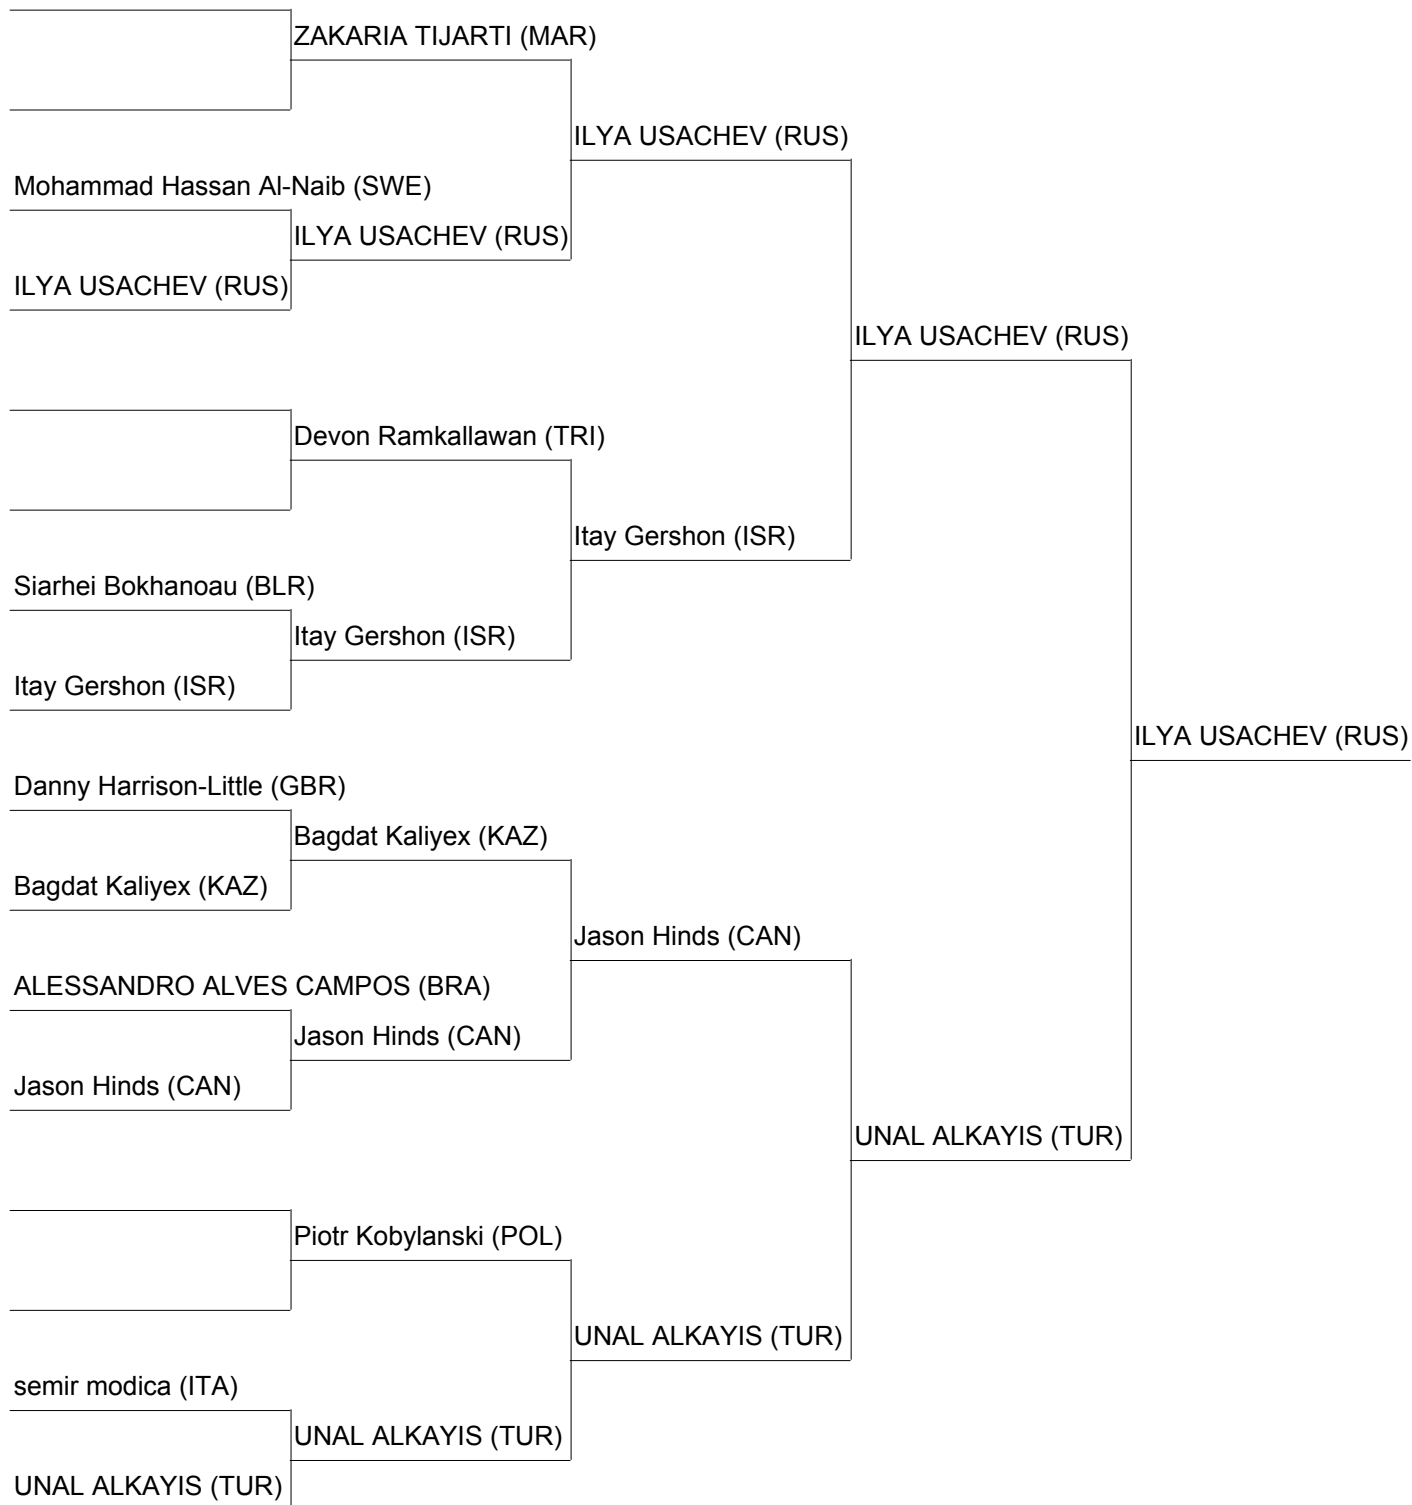

K1 men -63,5kg

WCH 2013 Brazil LK K1
Brazil
28.09.2013 - 05.10.2013

Signature

06.10.2013 14:34:03

K1 men -67kg

WCH 2013 Brazil LK K1
Brazil
28.09.2013 - 05.10.2013

Signature

06.10.2013 14:34:03