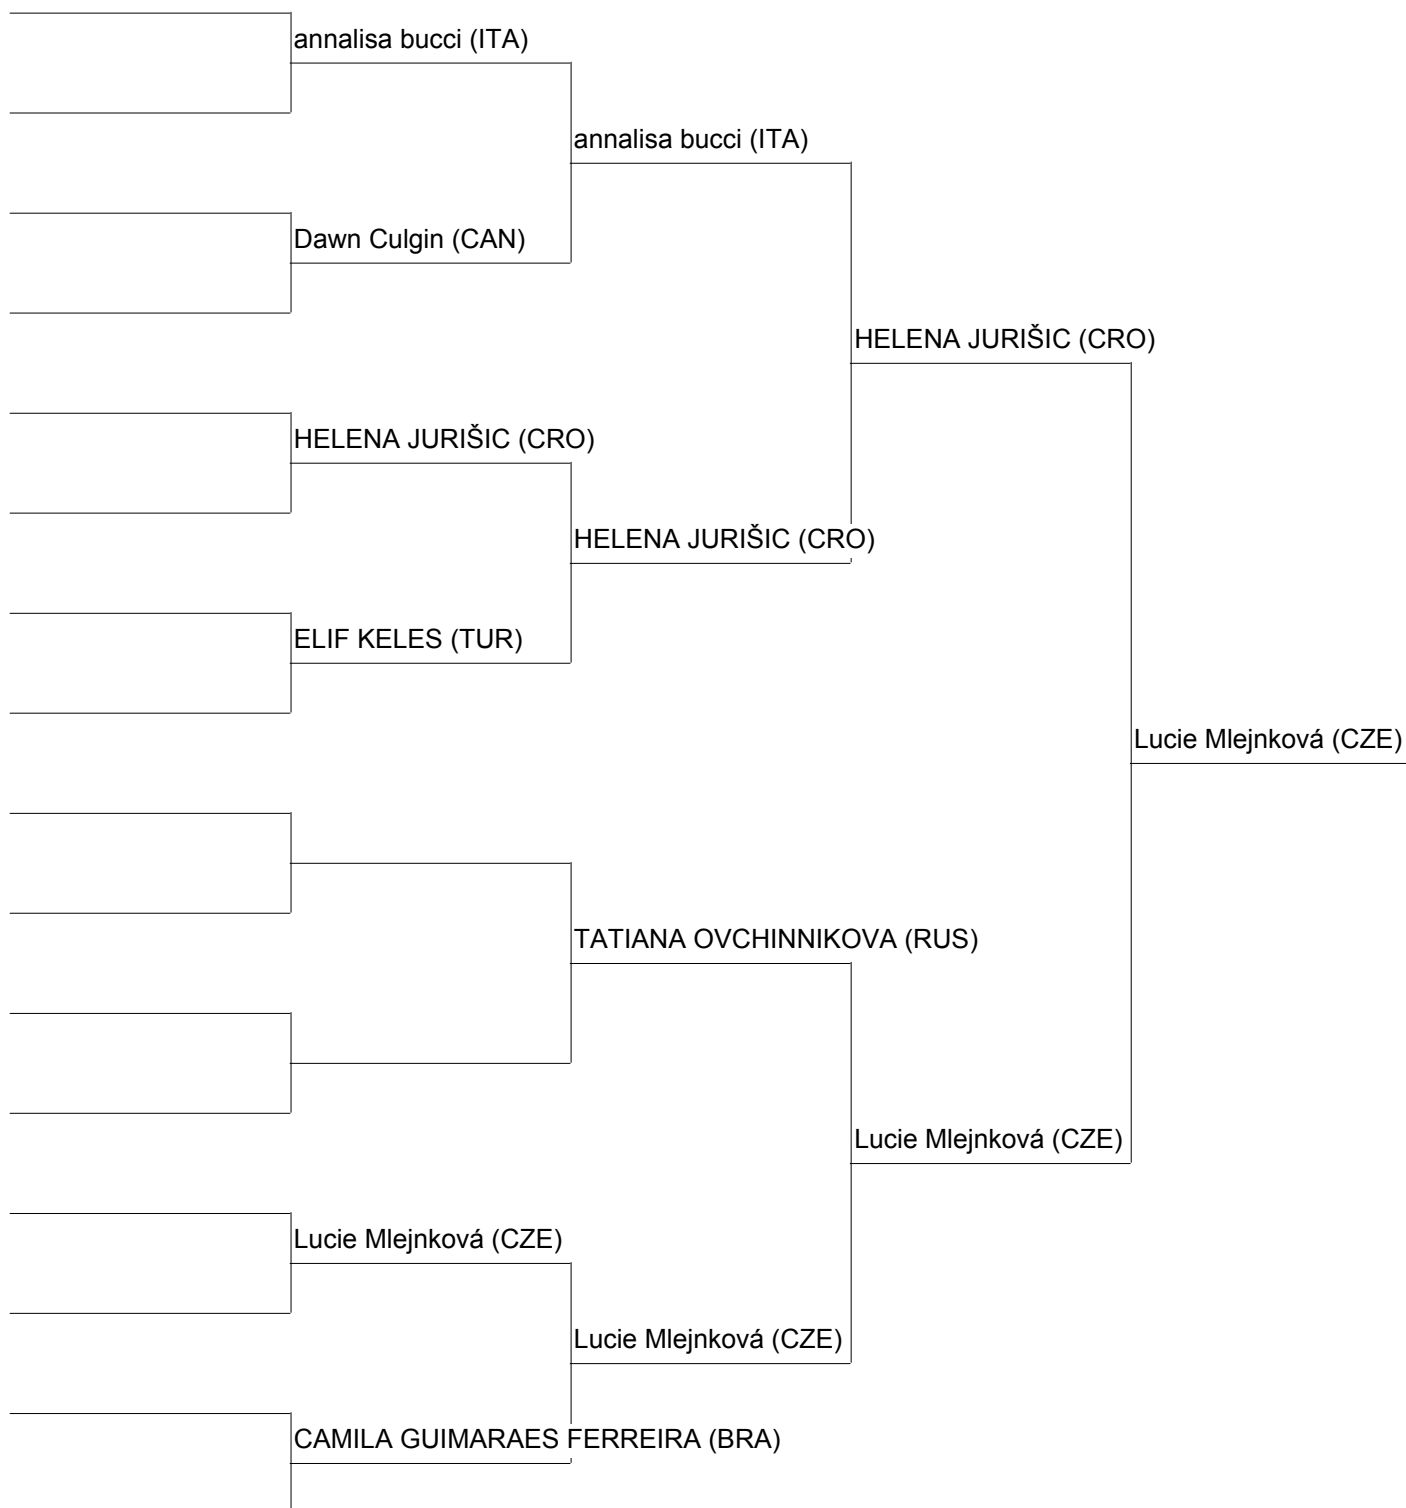

K1 women -70kg

WCH 2013 Brazil LK K1
Brazil
28.09.2013 - 05.10.2013

Signature

06.10.2013 14:34:03