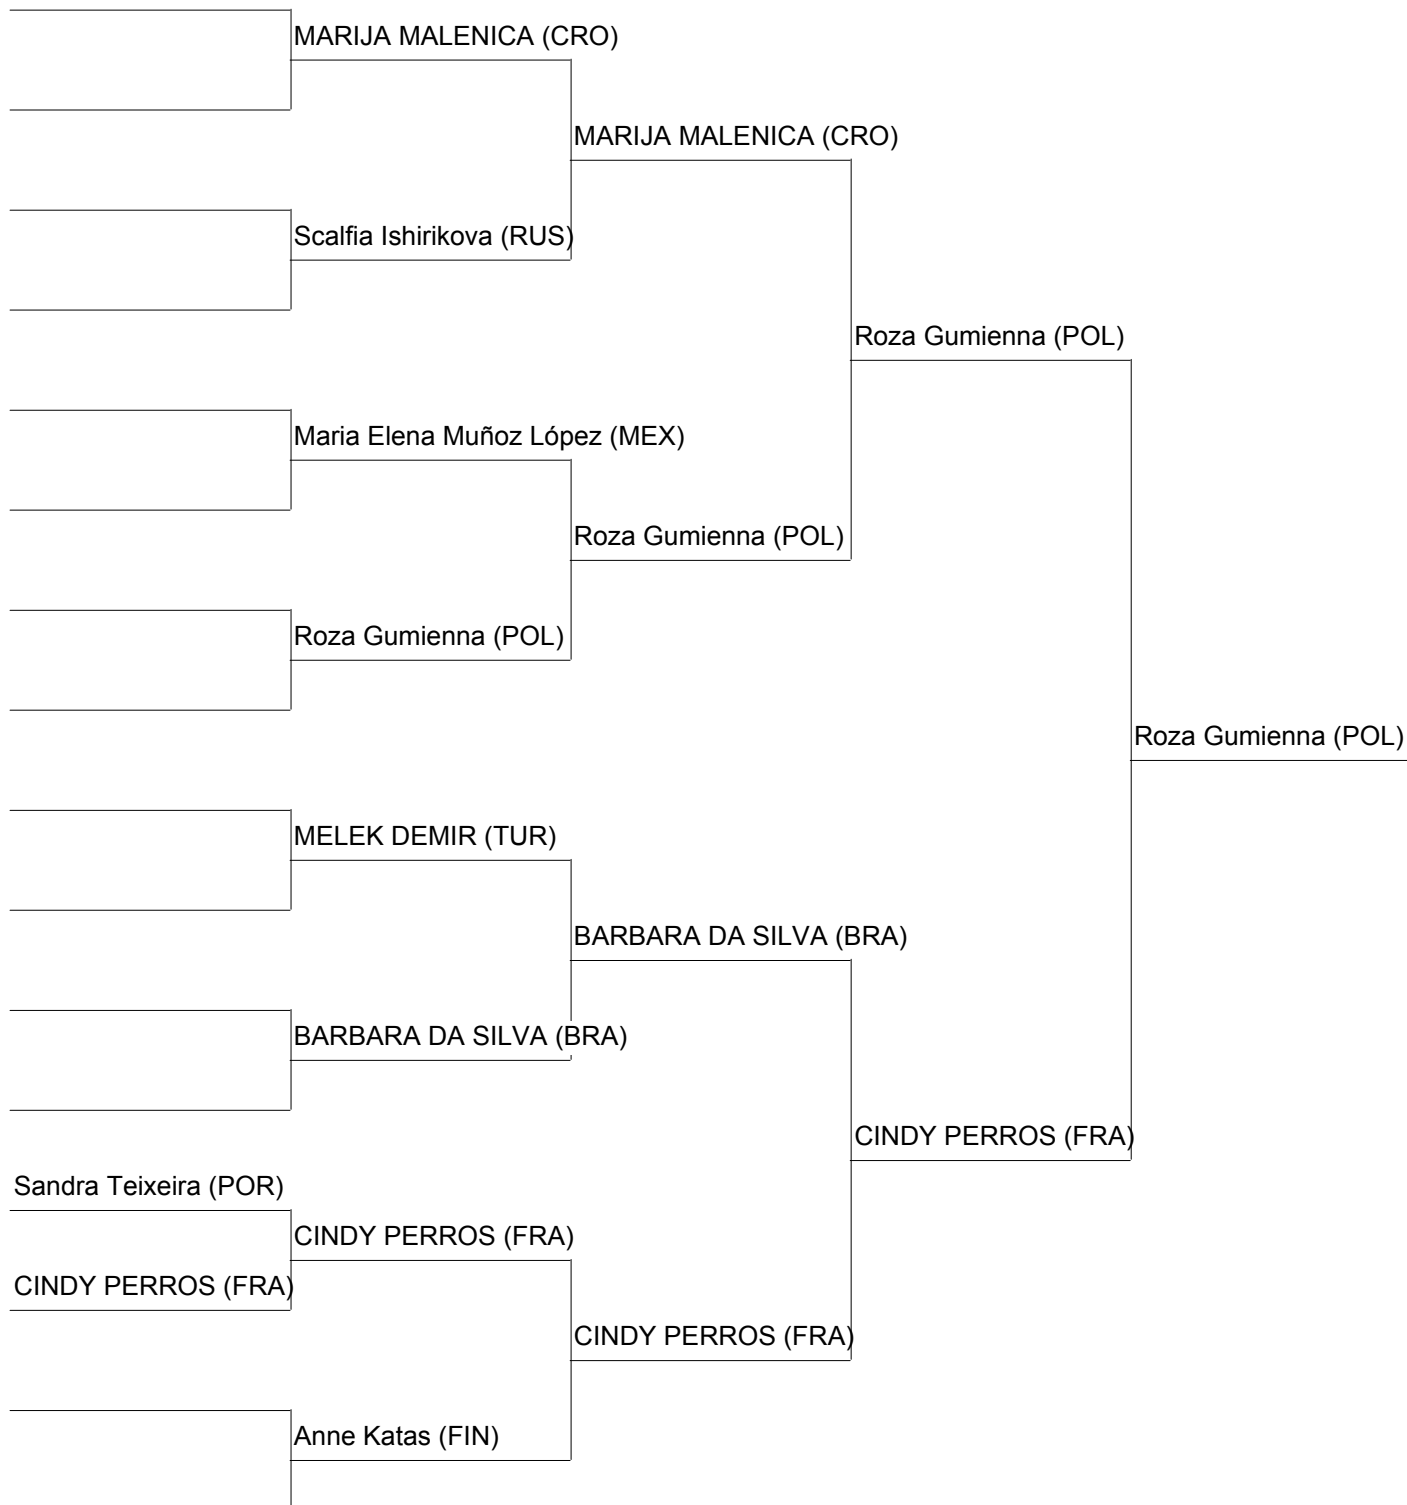

LK women -60kg

WCH 2013 Brazil LK K1
Brazil
28.09.2013 - 05.10.2013

Signature

06.10.2013 14:34:03

LK women -65kg

WCH 2013 Brazil LK K1
Brazil
28.09.2013 - 05.10.2013

Signature

06.10.2013 14:34:03